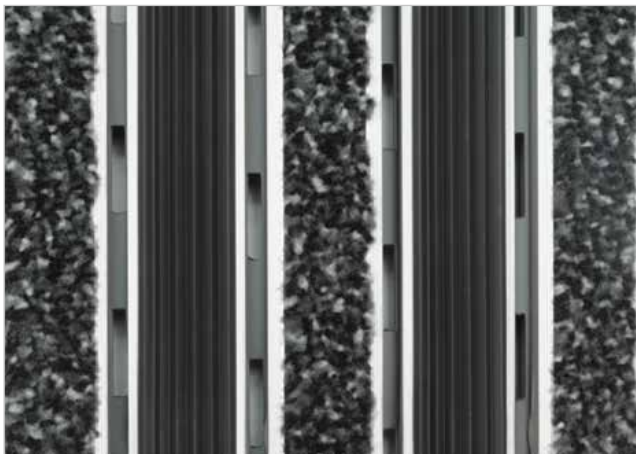

## STILMAT BARON

Guma/tkanina - otvoreni

Šifra: B0RC

**Model Stilmat Baron** je najviši među aluminijumskim otiračima. Pogodan za skupljanje izuzetno velike količine prljavštine. Idealan za unutrašnju upotrebu i skupljanje sitne i krupne prljavštine i vlage. Elokisani aluminijum, visina – 28 mm. Fleksibilni "rolo" sistem, izuzetno praktičan i lak za održavanje. Pogodan za prelaz kolicima. Mogućnost izrade u svim oblicima. Stilmat garantuje besprekoran glamur za svaki ulaz, jer je sinonim u izradi vrhunskih aluminijumskih otirača sa dugogodišnjom tradicijom.