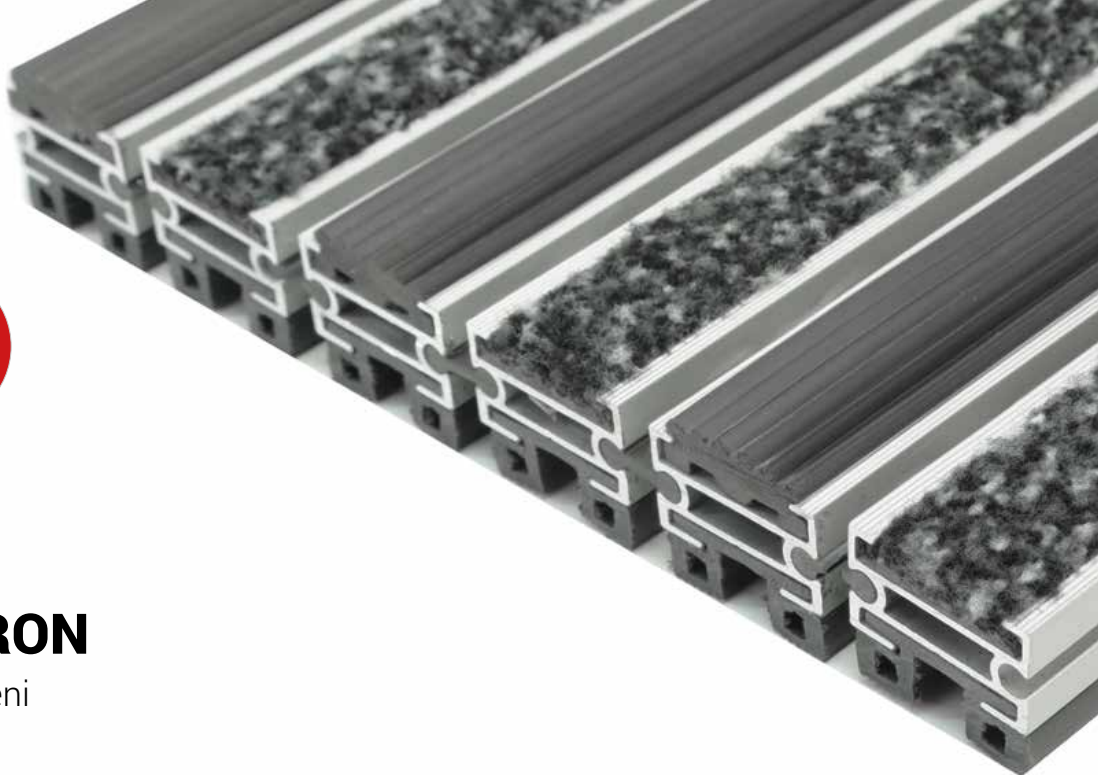

## STILMAT BARON

Guma/tkanina - otvoreni

Šifra: B0RC

**Model Stilmat Baron** je najviši među aluminijumskim otiračima. Pogodan za skupljanje izuzetno velike količine prljavštine. Idealan za unutrašnju upotrebu i skupljanje sitne i krupne prljavštine i vlage. Elokisani aluminijum, visina – 28 mm. Fleksibilni "rolo" sistem, izuzetno praktičan i lak za održavanje. Pogodan za prelaz kolicima. Mogućnost izrade u svim oblicima. Stilmat garantuje besprekoran glamur za svaki ulaz, jer je sinonim u izradi vrhunskih aluminijumskih otirača sa dugogodišnjom tradicijom.