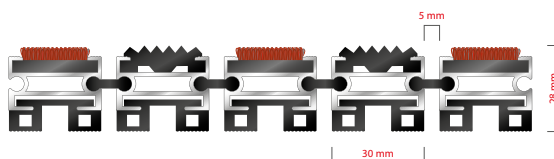

# STILMAT BARON

Guma/tkanina - otvoreni

Šifra: BORC

Model:	BARON ( Guma/tkanina – otvoreni )
Vrsta ispune:	Profilisana guma i visokokvalitetan superupijajući tekstil, 100% Polyester, otporan pri svim vremenskim uslovima
Idealan za:	Za unutrašnju upotrebu i skupljanje sitne i krupne prljavštine i vlage
Boja ispune:	Crna, siva, braon
Verzija povezivanja profila:	Otvoreni sistem
Šifra:	BORC
Visina (mm) cca:	28
Idealna pozicija na ulazu:	Natkrivena spoljna i prolazi
Zona čišćenja: I – II - III	II
Frekventnost ulaza:	Visoka
Broj posetilaca:	Dnevno preko 5000
Vrste kolica koje se mogu koristiti:	Bebi, invalidska, ručna i šoping kolica
Osnovna konstrukcija otirača:	Izrađeno od čvrstog eloksiranog aluminijuma sa gumenom zvučnom izolacijom ispod profila
Zaštita aluminijumske konstrukcije:	Kompletno eloksirani profili, otporni na koroziju, habanje i grebanje. Manje privlačenja i skupljanja prljavštine. Viši estetski izgled i otpornija površina u odnosu na iste sirove aluminijumske profile.
Debljina aluminijumskih profila (mm):	1.2
Način povezivanja profila:	Jaka fleksibilna PVC povezujuća traka, celom dužinom profila
Standardni razmak između profila (mm):	5 mm (opciono 3mm za automatska i kružna vrata)
Otoprnost na klizanje:	Guma R12 vlažno, R13 suvo - Tkanina DS
Maksimalna širina/ dužina profila po segmentu otirača (mm):	6000
Maksimalna dužina/pravac kretanja po segmentu otirača (mm):	Bilo koja
Težina pojedinačnog otirača po specifikaciji fabrike ili specifikaciji kupca	Maksimalna preporučena težina po otiraču je 45 kg
Dubina otvora za ovaj model (mm) * bez ugradnog rama:	28
Nosivost/izdržljivost kg/100cm <sup>2</sup>	2200
Težina (kg/m <sup>2</sup> )	25
Opcija logotipa	Gravirani logo
Kontakt	STILMAT