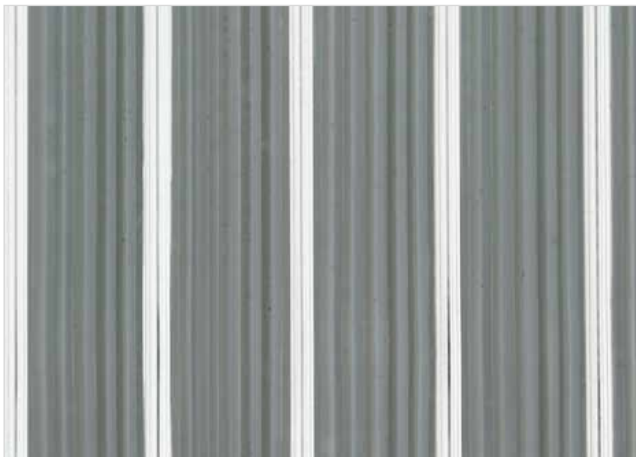

## STILMAT BARON

Guma - zatvoreni

Šifra: BCR

**Model Stilmat Baron** je najviši među aluminijumskim otiračima. Pogodan za skupljanje izuzetno velike količine prljavštine. Alternativni, zatvoreni sistem. Idealan za spoljašnju upotrebu i skupljanje krupne prljavštine. Eloksirani aluminijum, visina – 28 mm. Pogodan za prelaženje kolicima. Mogućnost izrade u svim oblicima. Stilmat garantuje besprekoran glamur za svaki ulaz, jer je sinonim u izradi vrhunskih aluminijumskih otirača sa dugogodišnjom tradicijom.