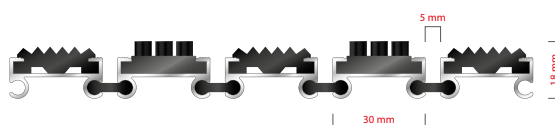

Vrsta prljavštine: Krupna

Otpornost: Na sve vremeske uslove

Karakteristike: Prelaz kolicima

Završna obrada: Elokisano

Mogućnost dodavanja Logotipa komapnije

STILMAT MOGUL

Lux četka/guma - otvoreni

Šifra: MOBR

Model:	Mogul (lux četka/guma - otvoreni)
Idealan za:	Za skupljanje krupne prljavštine
Vrsta ispune:	Lux četkice i profilisana guma, otporan pri svim vremenskim uslovima
Boja ispune:	Crna, siva
Verzija povezivanja profila:	Otvoreni sistem
Šifra:	MOBR
Visina (mm) cca:	18
Idealna pozicija na ulazu:	Spoljašnja
Zona čišćenja: I – II - III	I
Frekventnost ulaza:	Normalna
Broj posetilaca:	Dnevno do 1000
Vrste kolica koje se mogu koristiti:	Bebi, invalidska, ručna i šoping kolica
Osnovna konstrukcija otirača:	Izrađeno od čvrstog aluminijuma bez donje gume
Debljina aluminijumskih profila (mm):	1.0
Način povezivanja profila:	Jaka fleksibilna PVC povezujuća traka, celom dužinom profila
Standardni razmak između profila (mm):	5 mm (opciono 3mm za automatska i kružna vrata)
Otoprnost na klizanje:	Četkice R13 - Guma R12 vlažno, R13 suvo
Maksimalna širina/ dužina profila po segmentu otirača (mm):	6000
Maksimalna dužina/pravac kretanja po segmentu otirača (mm):	Bilo koja
Težina pojedinačnog otirača po specifikaciji fabrike ili specifikaciji kupca	Maksimalna preporučena težina po otiraču je 45 kg
Dubina otvora za ovaj model (mm) * bez ugradnog rama:	18
Nosivost/izdržljivost kg/100cm ²	1500
Težina (kg/m ²)	15
Opcija logotipa	Gravirani logo
Kontakt	STILMAT