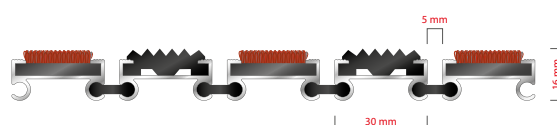

Vrsta prljavštine: Krupna i sitna

Otpornost: Na sve vremeske uslove

Karakteristike: Prelaz kolicima

Završna obrada: Eloksirano

Mogućnost dodavanje Logotipa komapnije

STILMAT MOGUL

Guma/tkanina - otvoreni

Šifra: MORC

Model:	Mogul (guma/tkanina - otvoreni)
Idealan za:	Za skupljanje krupne i sitne prljavštine i vlage
Vrsta ispune:	Profilisana guma i superupijajući, visokokvalitetni tekstil, 100% Polyester. Otporan pri svim vremenskim uslovima
Boja ispune:	Crna, siva, braon
Verzija povezivanja profila:	Otvoreni sistem
Šifra:	MORC
Visina (mm) cca:	16
Idealna pozicija na ulazu:	Natkrivene spoljne zone i prolazi
Zona čišćenja: I – II - III	II
Frekventnost ulaza:	Normalna
Broj posetilaca:	Dnevno do 1000
Vrste kolica koje se mogu koristiti:	Bebi, invalidska, ručna i šoping kolica
Osnovna konstrukcija otirača:	Izrađeno od čvrstog aluminijuma bez donje gume
Debljina aluminijumskih profila (mm):	1.0
Način povezivanja profila:	Jaka fleksibilna PVC povezujuća traka, celom dužinom profila
Standardni razmak između profila (mm):	5 mm (opciono 3mm za automatska i kružna vrata)
Otoprnost na klizanje:	Guma R12 vlažno, R13 suvo - Tkanina DS
Maksimalna širina/dužina profila po segmentu otirača (mm):	6000
Maksimalna dužina/pravac kretanja po segmentu otirača (mm):	Bilo koja
Težina pojedinačnog otirača po specifikaciji fabrike ili specifikaciji kupca	Maksimalna preporučena težina po otiraču je 45 kg
Dubina otvora za ovaj model (mm) * bez ugradnog rama:	16
Nosivost/izdržljivost kg/100cm ²	1500
Težina (kg/m ²)	15
Opcija logotipa	Gravirani logo
Kontakt	STILMAT