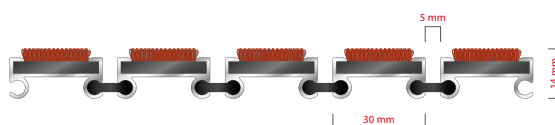

Vrsta prljavštine: Sitna

Otpornost: Na sve vremeske uslove

Karakteristike: Prelaz kolicima

Završna obrada: Elokisirano

Mogućnost dodavanje Logotipa komapnije

# STILMAT MOGUL

Tkanina- otvoreni

Šifra: MOC

Model:	Mogul (tkanina - otvoreni )
Idealan za:	Za skupljanje sitne prljavštine i vlage
Vrsta ispune:	Superupijajući, visokokvalitetni tekstil, 100% Polyester. Otporan pri svim vremenskim uslovima
Boja ispune:	Crna, siva, braon
Verzija povezivanja profila:	Otvoreni sistem
Šifra:	MOC
Visina (mm) cca:	14
Idealna pozicija na ulazu:	Unutrašnja
Zona čišćenja: I – II - III	III
Frekventnost ulaza:	Normalna
Broj posetilaca:	Dnevno do 1000
Vrste kolica koje se mogu koristiti:	Bebi, invalidska, ručna i šoping kolica
Osnovna konstrukcija otirača:	Izrađeno od čvrstog aluminijuma bez donje gume
Debljina aluminijumskih profila (mm):	1.0
Način povezivanja profila:	Jaka fleksibilna PVC povezujuća traka, celom dužinom profila
Standardni razmak između profila (mm):	5 mm (opciono 3mm za automatska i kružna vrata)
Otpornost na klizanje:	DS
Maksimalna širina/dužina profila po segmentu otirača (mm):	6000
Maksimalna dužina/pravac kretanja po segmentu otirača (mm):	Bilo koja
Težina pojedinačnog otirača po specifikaciji fabrike ili specifikaciji kupca	Maksimalna preporučena težina po otiraču je 45 kg
Dubina otvora za ovaj model (mm) * bez ugradnog rama:	14
Nosivost/izdržljivost kg/100cm <sup>2</sup>	1500
Težina (kg/m <sup>2</sup> )	15
Opcija logotipa	Gravirani logo
Kontakt	STILMAT