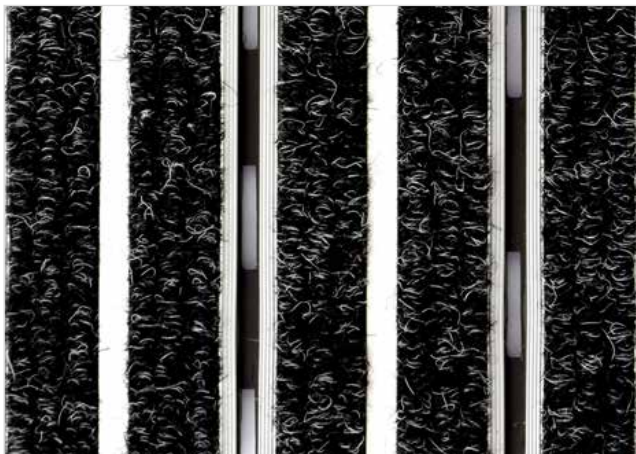

3

ZONA ČIŠĆENJA

23

VISINA (mm)

STILMAT EMPIRE

Rebrasta tkanina - otvoreni

Šifra: TOL

Empire je širi i moderniji aluminijumski otirač sa duplom ispunom. Pogodan za unutrašnju upotrebu sa normalnom/visokom frekvencijom prolaznika. Idealan za skupljanje fine prljavštine i vlage. Pogodan za prelaženje kolicima. Elokisani aluminijum, visina – 23 mm.

Vrsta prljavštine: Sitna

Otpornost: Na sve vremeske uslove

Karakteristike: Prelaz kolicima

Završna obrada: Elokisirano

Mogućnost dodavanje
Logotipa komapnije

STILMAT EMPIRE

Rebrasta tkanina - otvoreni

Šifra: TOL