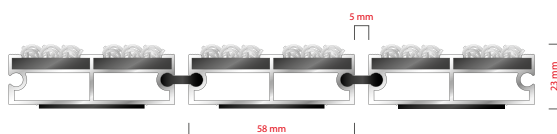

Vrsta prljavštine: Sitna

Otpornost: Na sve vremeske uslove

Karakteristike: Prelaz kolicima

Završna obrada: Elokisirano

Mogućnost dodavanje
Logotipa komapnije

STILMAT EMPIRE

Rebrasta tkanina - otvoreni

Šifra: TOL

Model:	EMPIRE (Rebrasta tkanina - otvoreni)
Idealan za:	Za skupljanje fine prljavštine i vlage
Vrsta ispune:	Rebrasta visokokvalitetana tkanina za javnu upotrebu (A+,EFL), 100% Polyester sa gel podlogom. Otporan pri svim vremenskim uslovima
Boja ispune:	Crna, siva, braon..
Verzija povezivanja profila:	Otvoreni sistem
Šifra:	TOL
Visina (mm) cca:	23
Idealna pozicija na ulazu:	Unutrašnja
Zona čišćenja: I – II - III	III
Frekventnost ulaza:	Normalna/visoka
Broj posetilaca:	Dnevno do 2000
Vrste kolica koje se mogu koristiti:	Bebi, invalidska, ručna i šoping kolica
Osnovna konstrukcija otirača:	Izrađeno od čvrstog eloksiranog aluminijuma sa gumenom zvučnom izolacijom ispod profila
Zaštita aluminijumske konstrukcije:	Kompletno eloksirani profili, otporni na koroziju, habanje i grebanje. Manje privlačenja i skupljanja prljavštine. Viši estetski nivo i otpornija površina u odnosu na iste sirove aluminijumske profile.
Debljina aluminijumskih profila (mm):	1.2
Način povezivanja profila:	Jaka fleksibilna PVC povezujuća traka, celom dužinom profila
Standardni razmak između profila (mm):	5mm (opciono 3mm za automatska i kružna vrata)
Otoprnost na klizanje:	DS
Maksimalna širina/ dužina profila po segmentu otirača (mm):	6000
Maksimalna dužina/pravac kretanja po segmentu otirača (mm):	Bilo koja
Težina pojedinačnog otirača po specifikaciji fabrike ili specifikaciji kupca	Maksimalna preporučena težina po otiraču je 45 kg
Dubina otvora za ovaj model (mm) * bez ugradnog rama:	23
Nosivost/izdržljivost kg/100cm ²	2200
Težina (kg/m ²)	17
Opcija logotipa	Gravirani logo
Kontakt	STILMAT