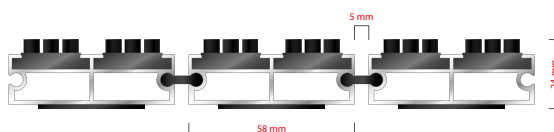

Model Stilmat Empire je širi i moderniji aluminijumski otirač sa duplom ispunom. Pogodan za spoljašnju upotrebu sa normalnom/visokom frekvencijom prolaznika. Idealan za skupljanje krupne prljavštine. Pogodan za prelaženje kolicima. Eloksirani aluminijum, visina – 24 mm.

Vrsta prljavštine: Krupna

Otpornost: Na sve vremeske uslove

Karakteristike: Prelaz kolicima

Završna obrada: Eloksirano

Mogućnost dodavanje Logotipa kompanije