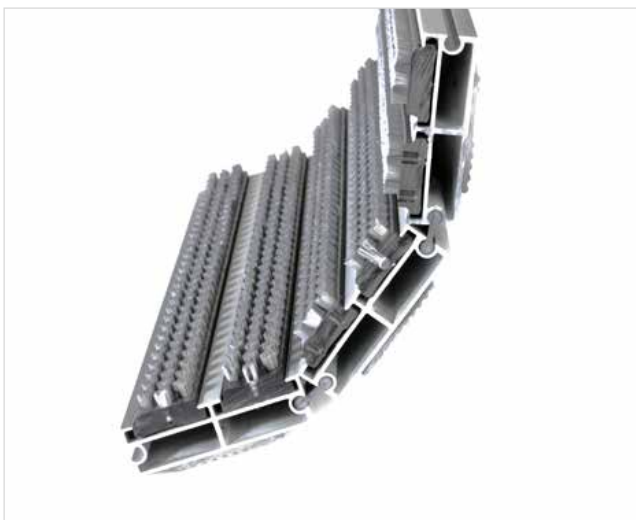

ZONA ČIŠĆENJA

VISINA (mm)

STILMAT EMPIRE

Lux četka - otvoreni

Šifra: TOB

Model Stilmat Empire je širi i moderniji aluminijumski otirač sa duplom ispunom. Pogodan za spoljašnju upotrebu sa normalnom/visokom frekvencijom prolaznika. Idealan za skupljanje krupne prljavštine. Pogodan za prelaženje kolicima. Eloksirani aluminijum, visina – 24 mm.

Model:	EMPIRE (lux četka - otvoreni)
Vrsta ispune:	Lux četkice otporne pri svim vremenskim uslovima
Idealan za:	Za skupljanje krupne prljavštine
Boja ispune:	Crna, siva
Verzija povezivanja profila:	Otvoreni sistem
Šifra:	TOB
Visina (mm) cca:	24
Idealna pozicija na ulazu:	Spoljašnja
Zona čišćenja: I – II - III	I
Frekventnost ulaza:	Normalna/visoka
Broj posetilaca:	Dnevno do 2000
Vrste kolica koje se mogu koristiti:	Bebi, invalidska, ručna i šoping kolica
Osnovna konstrukcija otirača:	Izrađeno od čvrstog eloksiranog aluminijuma sa gumenom zvučnom izolacijom ispod profila
Zaštita aluminijumske konstrukcije:	Kompletno eloksirani profili, otporni na koroziju, habanje i grebanje. Manje privlačenja i skupljanja prljavštine. Viši estetski nivo i otpornija površina u odnosu na iste sirove aluminijumske profile.
Debljina aluminijumskih profila (mm):	1.2
Način povezivanja profila:	Jaka fleksibilna PVC povezujuća traka, celom dužinom profila
Standardni razmak između profila (mm):	5mm (opciono 3mm za automatska i kružna vrata)
Otpornost na klizanje:	R13
Maksimalna širina/ dužina profila po segmentu otirača (mm):	6000
Maksimalna dužina/pravac kretanja po segmentu otirača (mm):	Bilo koja
Težina pojedinačnog otirača po specifikaciji fabrike ili specifikaciji kupca	Maksimalna preporučena težina po otiraču je 45 kg
Dubina otvora za ovaj model (mm) * bez ugradnog rama:	24
Nosivost/izdržljivost kg/100cm ²	2200
Težina (kg/m ²)	17
Opcija logotipa	Gravirani logo
Kontakt	STILMAT