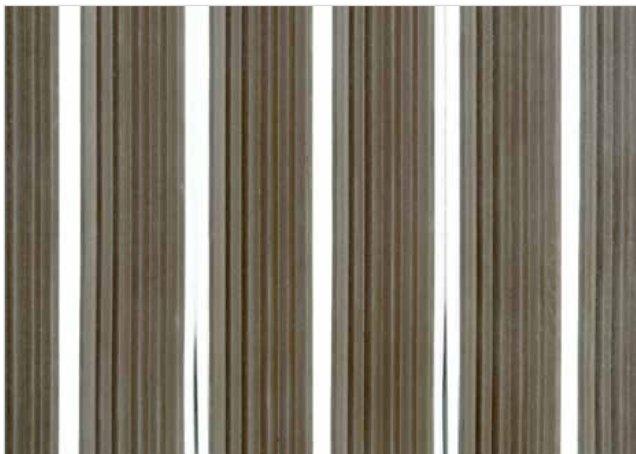

ZONA ČIŠĆENJA

VISINA (mm)

STILMAT EMPIRE

Guma - zatvoreni

Šifra: TCR

Model Stilmat Empire je aluminijumski otirač sa alternativnim, zatvorenim sistemom, širim profilima i modernim dizajnom. Pogodan za spoljašnju upotrebu i normalnu/visoku frekvenciju prolaznika. Idealan za skupljanje krupne prljavštine. Eloksirani aluminijum, visina 22 mm. Pogodan za prelaženje kolicima. Mogućnost izrade u svim oblicima. Stilmat garantuje besprekoran glamur za svaki ulaz, jer je sinonim u izradi vrhunskih aluminijumskih otirača sa dugogodišnjom tradicijom.

Vrsta prljavštine: Krupna

Otpornost: Na sve vremeske uslove

Karakteristike: Prelaz kolicima

Završna obrada: Eloksirano

Mogućnost dodavanje
Logotipa komapnije

STILMAT EMPIRE

Guma - zatvoreni

Šifra: TCR