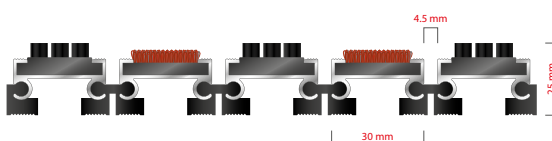

Vrsta prljavštine: Krupna i sitna

Otpornost: Na sve vremeske uslove

Karakteristike: Prelaz kolicima

Završna obrada: Eloksirano

Mogućnost dodavanje Logotipa komapnije

STILMAT EXECUTIVE

Lux četka/tkanina - otvoreni

Šifra: EOBC

| Model: | EXECUTIVE (lux četka/tkanina) |
|--|--|
| Idealan za: | Za skupljanje krupne i sitne prljavštine i vlage |
| Vrsta ispune: | Lux četkice i visokokvalitetan superupijajući tekstil, 100% Polyester, otporan pri svim vremenskim uslovima. |
| Boja ispune: | Crna, siva braon.. |
| Verzija povezivanja profila: | Otvoreni sistem |
| Šifra: | EOBC |
| Visina (mm) cca: | 25 |
| Idealna pozicija na ulazu: | Natkrivene spoljne i prolazi |
| Zona čišćenja: I – II - III | II |
| Frekventnost ulaza: | Normalna |
| Broj posetilaca: | Dnevno do 1000 |
| Vrste kolica koje se mogu koristiti: | Bebi, invalidska, ručna i šoping kolica |
| Osnovna konstrukcija otirača: | Izrađeno od čvrstog aluminijuma sa zvučnom izolacijom od donje gume |
| Debljina aluminijumskih profila (mm): | 1.0 |
| Način povezivanja profila: | Jaka fleksibilna PVC povezujuća traka, celom dužinom profila |
| Standardni razmak između profila (mm): | 4.5mm |
| Otpornost na klizanje: | Četkice R13 – Tkanina DS |
| Maksimalna širina/dužina profila po segmentu otirača (mm): | 6000 |
| Maksimalna dužina/pravac kretanja po segmentu otirača (mm): | Bilo koja |
| Težina pojedinačnog otirača po specifikaciji fabrike ili specifikaciji kupca | Maksimalna preporučena težina po otiraču je 45 kg |
| Dubina otvora za ovaj model (mm) * bez ugradnog rama: | 25 |
| Nosivost/izdržljivost kg/100cm ² | 1500 |
| Težina (kg/m ²) | 20 |
| Opcija logotipa | Gravirani logo |
| Kontakt | STILMAT |