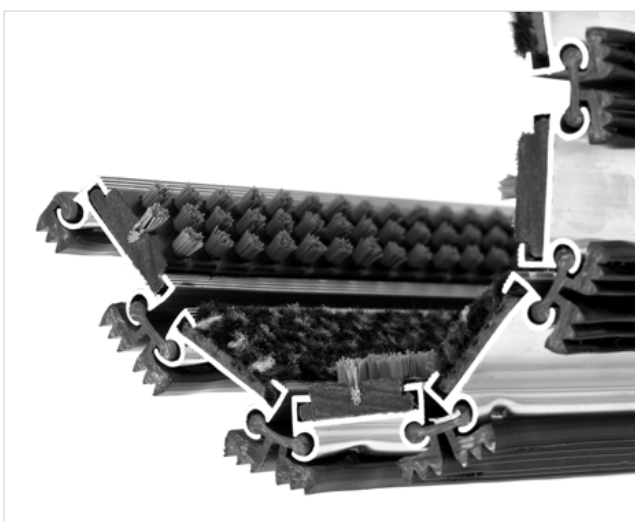

ZONA ČIŠĆENJA

VISINA (mm)

STILMAT EXECUTIVE

Lux četka/tkanina - otvoreni

Šifra: E0BC

Executive je aluminijumski otirač novijeg dizajna sa standardnim razmakom između profila. Ovaj model predstavlja "budget-friendly" opciju najtraženije visine otirača. Idealan za unutrašnju upotrebu i skupljanje krupne i sitne prljavštine i vlage. Visina - 25 mm. Fleksibilni "rolo" sistem, izuzetno praktičan i lak za održavanje. Pogodan za prelaženje kolicima. Mogućnost izrade u svim oblicima. Stilmat garantuje besprekoran glamur za svaki ulaz, jer je sinonim u izradi vrhunskih aluminijumskih otirača sa dugogodišnjom tradicijom.

Vrsta prljavštine: Krupna i sitna

Otpornost: Na sve vremeske uslove

Karakteristike: Prelaz kolicima

Završna obrada: Eloksirano

Mogućnost dodavanje Logotipa komapnije

STILMAT EXECUTIVE

Lux četka/tkanina - otvoreni