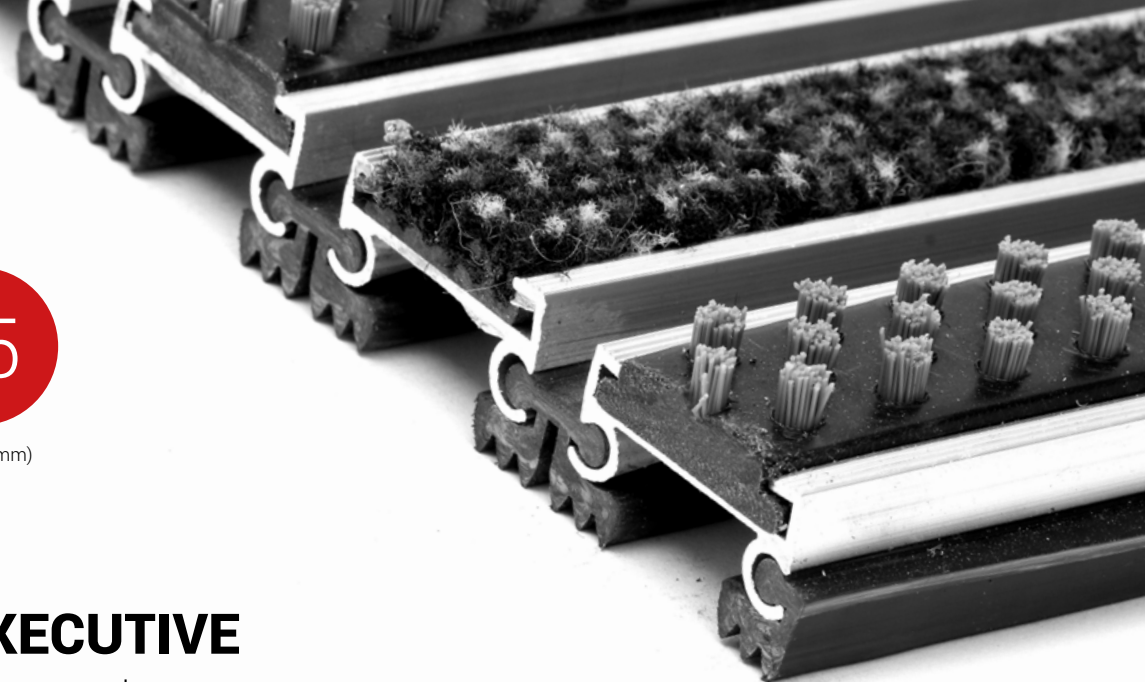

ZONA ČIŠĆENJA

VISINA (mm)

STILMAT EXECUTIVE

Lux četka/tkanina - otvoreni

Šifra: E0BC

Executive je aluminijumski otirač novijeg dizajna sa standardnim razmakom između profila. Ovaj model predstavlja "budget-friendly" opciju najtraženije visine otirača. Idealan za unutrašnju upotrebu i skupljanje krupne i sitne prljavštine i vlage. Visina - 25 mm. Fleksibilni "rolo" sistem, izuzetno praktičan i lak za održavanje. Pogodan za prelaženje kolicima. Mogućnost izrade u svim oblicima. Stilmat garantuje besprekoran glamur za svaki ulaz, jer je sinonim u izradi vrhunskih aluminijumskih otirača sa dugogodišnjom tradicijom.

Vrsta prljavštine: Krupna i sitna

Otpornost: Na sve vremeske uslove

Karakteristike: Prelaz kolicima

Završna obrada: Eloksirano

Mogućnost dodavanje Logotipa komapnije

STILMAT EXECUTIVE

Lux četka/tkanina - otvoreni