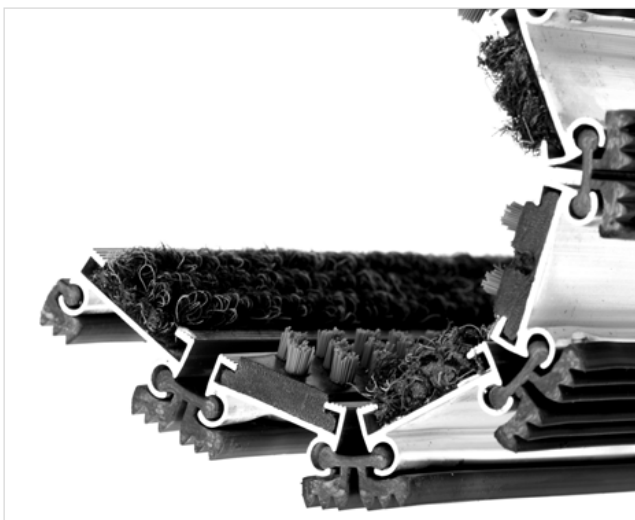

ZONA ČIŠĆENJA

VISINA (mm)

STILMAT EXECUTIVE

Lux četka/Rebrasta tkanina - otvoreni

Šifra: EOBL

Executive je aluminijumski otirač novijeg dizajna sa standardnim razmakom između profila. Ovaj model predstavlja "budget-friendly" opciju najtraženije visine otirača. Idealan za unutrašnju upotrebu i skupljanje krupne i sitne prljavštine i vlage. Visina - 25 mm. Fleksibilni "rolo" sistem, izuzetno praktičan i lak za održavanje. Pogodan za prelaženje kolicima. Mogućnost izrade u svim oblicima. Stilmat garantuje besprekoran glamur za svaki ulaz, jer je sinonim u izradi vrhunskih aluminijumskih otirača sa dugogodišnjom tradicijom.

Vrsta prljavštine: Krupna i sitna

Otpornost: Na sve vremeske uslove

Karakteristike: Prelaz kolicima

Završna obrada: Eloksirano

Mogućnost dodavanje Logotipa komapnije

STILMAT EXECUTIVE

Lux četka/Rebrasta tkanina - otvoreni