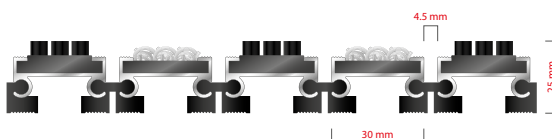

Vrsta prljavštine: Krupna i sitna

Otpornost: Na sve vremeske uslove

Karakteristike: Prelaz kolicima

Završna obrada: Eloksirano

Mogućnost dodavanje Logotipa komapnije

STILMAT EXECUTIVE

Lux četka/Rebrasta tkanina - otvoreni

Šifra: EOBL

Model:	Executive (lux četka/rebrasta tkanina)
Idealan za:	Za skupljanje krupne i sitne prljavštine i vlage
Vrsta ispune:	Lux četkice i Rebrasta visokokvalitetana tkanina za javnu upotrebu (A+,EFL), 100% Polyester sa gel podlogom. Otporan pri svim vremenskim uslovima
Boja ispune:	Crna, siva braon..
Verzija povezivanja profila:	Otvoreni sistem
Šifra:	EOBL
Visina (mm) cca:	25
Idealna pozicija na ulazu:	Natkrivene spoljne i prolazi
Zona čišćenja: I – II - III	II
Frekventnost ulaza:	Normalna
Broj posetilaca:	Dnevno do 1000
Vrste kolica koje se mogu koristiti:	Bebi, invalidska, ručna i šoping kolica
Osnovna konstrukcija otirača:	Izrađeno od čvrstog aluminijuma sa zvučnom izolacijom od donje gume
Debljina aluminijumskih profila (mm):	1.0
Način povezivanja profila:	Jaka fleksibilna PVC povezujuća traka, celom dužinom profila
Standardni razmak između profila (mm):	4.5mm
Otpornost na klizanje:	Četkice R13 - Rebrasta tkanina DS
Maksimalna širina/dužina profila po segmentu otirača (mm):	6000
Maksimalna dužina/pravac kretanja po segmentu otirača (mm):	Bilo koja
Težina pojedinačnog otirača po specifikaciji fabrike ili specifikaciji kupca	Maksimalna preporučena težina po otiraču je 45 kg
Dubina otvora za ovaj model (mm) * bez ugradnog rama:	25
Nosivost/izdržljivost kg/100cm ²	1500
Težina (kg/m ²)	20
Opcija logotipa	Gravirani logo
Kontakt	STILMAT