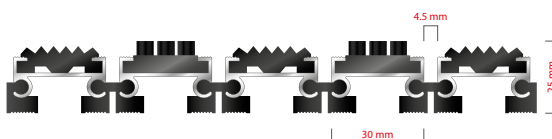

Executive je aluminijumski otirač novijeg dizajna sa standardnim razmakom između profila. Ovaj model predstavlja "budget-friendly" opciju najtraženije visine otirača. Idealan za spoljašnju upotrebu i skupljanje krupne prljavštine. Visina - 25 mm. Fleksibilni "rolo" sistem, izuzetno praktičan i lak za održavanje. Pogodan za kolica sa točkovima. Mogućnost izrade u svim oblicima. Stilmat garantuje besprekoran glamur za svaki ulaz, jer je sinonim u izradi vrhunskih aluminijumskih otirača sa dugogodišnjom tradicijom.

Vrsta prljavštine: Krupna

Otpornost: Na sve vremeske uslove

Karakteristike: Prelaz kolicima

Završna obrada: Eloksirano

Mogućnost dodavanje Logotipa komapnije