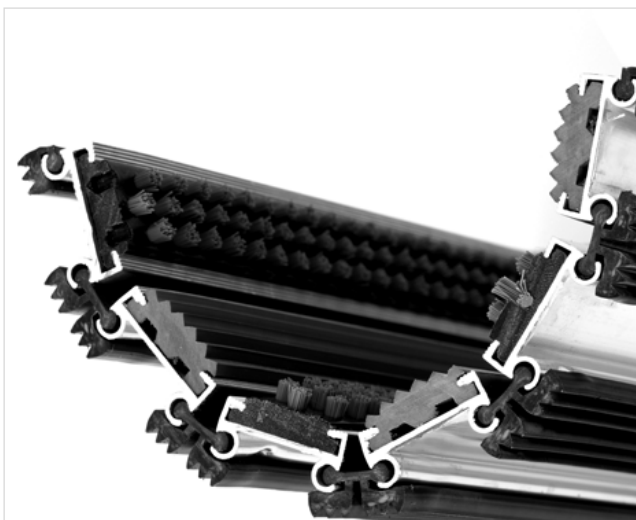

ZONA ČIŠĆENJA

VISINA (mm)

STILMAT EXECUTIVE

Lux četkice/guma - otvoreni

Šifra: EOBR

Executive je aluminijumski otirač novijeg dizajna sa standardnim razmakom između profila. Ovaj model predstavlja "budget-friendly" opciju najtraženije visine otirača. Idealan za spoljašnju upotrebu i skupljanje krupne prljavštine. Visina - 25 mm. Fleksibilni "rolo" sistem, izuzetno praktičan i lak za održavanje. Pogodan za kolica sa točkovima. Mogućnost izrade u svim oblicima. Stilmat garantuje besprekoran glamur za svaki ulaz, jer je sinonim u izradi vrhunskih aluminijumskih otirača sa dugogodišnjom tradicijom.

Model:	EXECUTIVE (lux četkice/guma)
Idealan za:	Za skupljanje krupne prljavštine
Vrsta ispune:	Lux četkice i profilisana guma, otporan pri svim vremenskim uslovima.
Boja ispune:	Crna, siva braon..
Verzija povezivanja profila:	Otvoreni sistem
Šifra:	EOBR
Visina (mm) cca:	25
Idealna pozicija na ulazu:	Spoljašnja
Zona čišćenja: I – II - III	I
Frekventnost ulaza:	Normalna
Broj posetilaca:	Dnevno do 1000
Vrste kolica koje se mogu koristiti:	Bebi, invalidska, ručna i šoping kolica
Osnovna konstrukcija otirača:	Izrađeno od čvrstog aluminijuma sa zvučnom izolacijom od donje gume
Debljina aluminijumskih profila (mm):	1.0
Način povezivanja profila:	Jaka fleksibilna PVC povezujuća traka, celom dužinom profila
Standardni razmak između profila (mm):	4.5mm
Otpornost na klizanje:	Četkice R13 - Guma R12 vlažno, R13 suvo
Maksimalna širina/dužina profila po segmentu otirača (mm):	6000
Maksimalna dužina/pravac kretanja po segmentu otirača (mm):	Bilo koja
Težina pojedinačnog otirača po specifikaciji fabrike ili specifikaciji kupca	Maksimalna preporučena težina po otiraču je 45 kg
Dubina otvora za ovaj model (mm) * bez ugradnog rama:	25
Nosivost/izdržljivost kg/100cm ²	1500
Težina (kg/m ²)	20
Opcija logotipa	Gravirani logo
Kontakt	STILMAT