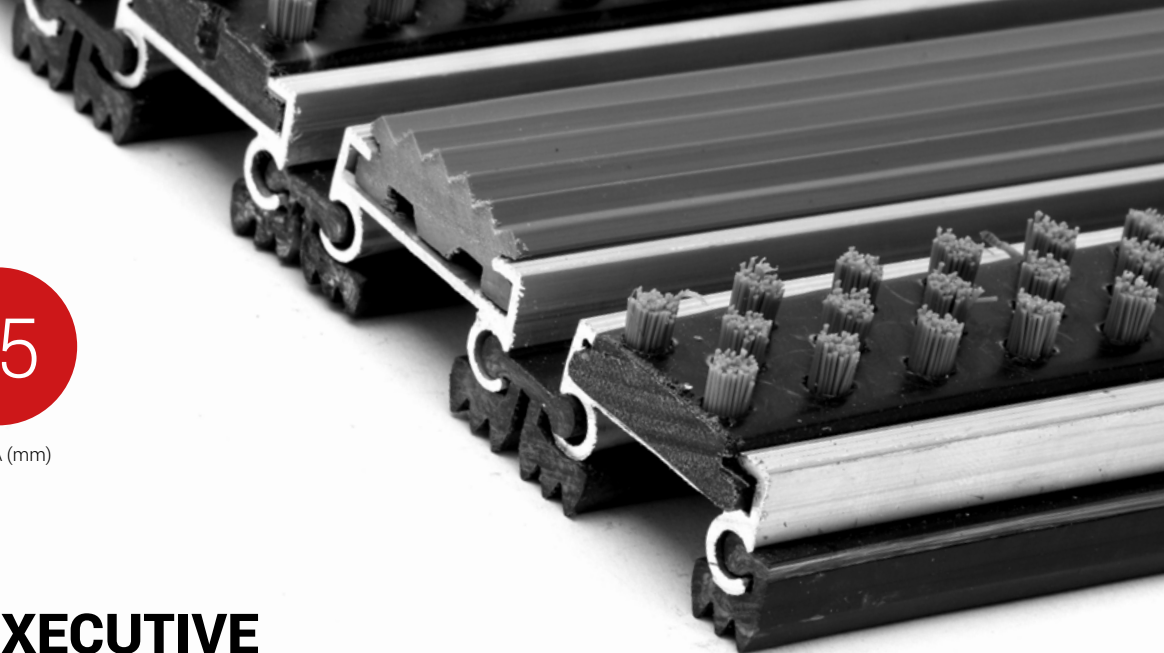

ZONA ČIŠĆENJA

VISINA (mm)

STILMAT EXECUTIVE

Lux četkice/guma - otvoreni

Šifra: EOBR

Executive je aluminijumski otirač novijeg dizajna sa standardnim razmakom između profila. Ovaj model predstavlja "budget-friendly" opciju najtraženije visine otirača. Idealan za spoljašnju upotrebu i skupljanje krupne prljavštine. Visina - 25 mm. Fleksibilni "rolo" sistem, izuzetno praktičan i lak za održavanje. Pogodan za kolica sa točkovima. Mogućnost izrade u svim oblicima. Stilmat garantuje besprekoran glamur za svaki ulaz, jer je sinonim u izradi vrhunskih aluminijumskih otirača sa dugogodišnjom tradicijom.

Model:	EXECUTIVE (lux četkice/guma)
Idealan za:	Za skupljanje krupne prljavštine
Vrsta ispune:	Lux četkice i profilisana guma, otporan pri svim vremenskim uslovima.
Boja ispune:	Crna, siva braon..
Verzija povezivanja profila:	Otvoreni sistem
Šifra:	EOBR
Visina (mm) cca:	25
Idealna pozicija na ulazu:	Spoljašnja
Zona čišćenja: I – II - III	I
Frekventnost ulaza:	Normalna
Broj posetilaca:	Dnevno do 1000
Vrste kolica koje se mogu koristiti:	Bebi, invalidska, ručna i šoping kolica
Osnovna konstrukcija otirača:	Izrađeno od čvrstog aluminijuma sa zvučnom izolacijom od donje gume
Debljina aluminijumskih profila (mm):	1.0
Način povezivanja profila:	Jaka fleksibilna PVC povezujuća traka, celom dužinom profila
Standardni razmak između profila (mm):	4.5mm
Otpornost na klizanje:	Četkice R13 - Guma R12 vlažno, R13 suvo
Maksimalna širina/dužina profila po segmentu otirača (mm):	6000
Maksimalna dužina/pravac kretanja po segmentu otirača (mm):	Bilo koja
Težina pojedinačnog otirača po specifikaciji fabrike ili specifikaciji kupca	Maksimalna preporučena težina po otiraču je 45 kg
Dubina otvora za ovaj model (mm) * bez ugradnog rama:	25
Nosivost/izdržljivost kg/100cm ²	1500
Težina (kg/m ²)	20
Opcija logotipa	Gravirani logo
Kontakt	STILMAT