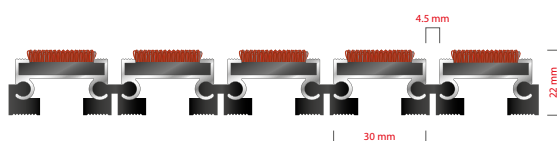

## STILMAT EXECUTIVE

Tkanina - otvoreni

Šifra: EOC

Executive je aluminijumski otirač novijeg dizajna sa standardnim razmakom između profila. Ovaj model predstavlja "budget-friendly" opciju najtraženije visine otirača. Idealan za unutrašnju upotrebu i skupljanje sitne prljavštine i vlage. Visina - 22 mm. Fleksibilni "rolo" sistem, izuzetno praktičan i lak za održavanje. Pogodan za prelaženje kolicima. Mogućnost izrade u svim oblicima. Stilmat garantuje besprekoran glamur za svaki ulaz, jer je sinonim u izradi vrhunskih aluminijumskih otirača sa dugogodišnjom tradicijom.

# STILMAT EXECUTIVE

Tkanina - otvoreni

Šifra: EOC

Model:	EXECUTIVE ( tkanina )
Idealan za:	Za skupljanje sitne prljavštine i vlage
Vrsta ispune:	Superupijajući visokokvalitetan tekstil. 100% Polyamid. Otporan pri svim vremenskim uslovima.
Boja ispune:	Crna, siva braon..
Verzija povezivanja profila:	Otvoreni sistem
Šifra:	EOC
Visina (mm) cca:	22
Idealna pozicija na ulazu:	Unutrašnja
Zona čišćenja: I – II - III	III
Frekventnost ulaza:	Normalna
Broj posetilaca:	Dnevno do 1000
Vrste kolica koje se mogu koristiti:	Bebi, invalidska, ručna i šoping kolica
Osnovna konstrukcija otirača:	Izrađeno od čvrstog aluminijuma sa zvučnom izolacijom od donje gume
Debljina aluminijumskih profila (mm):	1.0
Način povezivanja profila:	Jaka fleksibilna PVC povezujuća traka, celom dužinom profila
Standardni razmak između profila (mm):	4.5mm
Otpornost na klizanje:	DS
Maksimalna širina/dužina profila po segmentu otirača (mm):	6000
Maksimalna dužina/pravac kretanja po segmentu otirača (mm):	Bilo koja
Težina pojedinačnog otirača po specifikaciji fabrike ili specifikaciji kupca	Maksimalna preporučena težina po otiraču je 45 kg
Dubina otvora za ovaj model (mm) * bez ugradnog rama:	22
Nosivost/izdržljivost kg/100cm <sup>2</sup>	1500
Težina (kg/m <sup>2</sup> )	19
Opcija logotipa	Gravirani logo
Kontakt	STILMAT