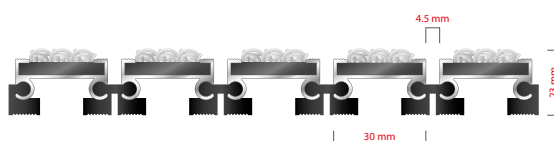

Vrsta prljavštine: Sitna

Otpornost: Na sve vremeske uslove

Karakteristike: Prelaz kolicima

Završna obrada: Eloksirano

Mogućnost dodavanje Logotipa komapnije

STILMAT EXECUTIVE

Rebrasta tkanina - otvoreni

Šifra: EOL

Model:	Executive (rebrasta tkanina)
Idealan za:	Za skupljanje sitne prljavštine i vlage
Vrsta ispune:	Rebrasta visokokvalitetana tkanina za javnu upotrebu (A+,EFL), 100% Polyester sa gel podlogom. Otporan pri svim vremenskim uslovima
Boja ispune:	Crna, siva braon..
Verzija povezivanja profila:	Otvoreni sistem
Šifra:	EOL
Visina (mm) cca:	23
Idealna pozicija na ulazu:	Unutrašnja
Zona čišćenja: I – II - III	III
Frekventnost ulaza:	Normalna
Broj posetilaca:	Dnevno do 1000
Vrste kolica koje se mogu koristiti:	Bebi, invalidska, ručna i šoping kolica
Osnovna konstrukcija otirača:	Izrađeno od čvrstog aluminijuma sa zvučnom izolacijom od donje gume
Debljina aluminijumskih profila (mm):	1.0
Način povezivanja profila:	Jaka fleksibilna PVC povezujuća traka, celom dužinom profila
Standardni razmak između profila (mm):	4.5mm
Otpornost na klizanje:	DS
Maksimalna širina/dužina profila po segmentu otirača (mm):	6000
Maksimalna dužina/pravac kretanja po segmentu otirača (mm):	Bilo koja
Težina pojedinačnog otirača po specifikaciji fabrike ili specifikaciji kupca	Maksimalna preporučena težina po otiraču je 45 kg
Dubina otvora za ovaj model (mm) * bez ugradnog rama:	23
Nosivost/izdržljivost kg/100cm ²	1500
Težina (kg/m ²)	19
Opcija logotipa	Gravirani logo
Kontakt	STILMAT