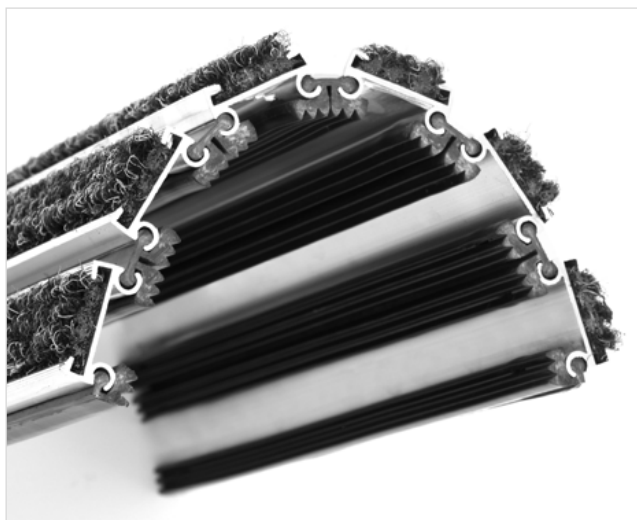

3

ZONA ČIŠĆENJA

23

VISINA (mm)

STILMAT EXECUTIVE

Rebrasta tkanina - otvoreni

Šifra: EOL

Executive je aluminijumski otirač novijeg dizajna sa standardnim razmakom između profila. Ovaj model predstavlja "budget-friendly" opciju najtraženije visine otirača. Idealan za unutrašnju upotrebu i skupljanje sitne prljavštine i vlage. Visina - 23 mm. Fleksibilni "rolo" sistem, izuzetno praktičan i lak za održavanje. Pogodan za prelaženje kolicima. Mogućnost izrade u svim oblicima. Stilmat garantuje besprekoran glamur za svaki ulaz, jer je sinonim u izradi vrhunskih aluminijumskih otirača sa dugogodišnjom tradicijom.

Model:	Executive (rebrasta tkanina)
Idealan za:	Za skupljanje sitne prljavštine i vlage
Vrsta ispune:	Rebrasta visokokvalitetana tkanina za javnu upotrebu (A+,EFL), 100% Polyester sa gel podlogom. Otporan pri svim vremenskim uslovima
Boja ispune:	Crna, siva braon..
Verzija povezivanja profila:	Otvoreni sistem
Šifra:	EOL
Visina (mm) cca:	23
Idealna pozicija na ulazu:	Unutrašnja
Zona čišćenja: I – II - III	III
Frekventnost ulaza:	Normalna
Broj posetilaca:	Dnevno do 1000
Vrste kolica koje se mogu koristiti:	Bebi, invalidska, ručna i šoping kolica
Osnovna konstrukcija otirača:	Izrađeno od čvrstog aluminijuma sa zvučnom izolacijom od donje gume
Debljina aluminijumskih profila (mm):	1.0
Način povezivanja profila:	Jaka fleksibilna PVC povezujuća traka, celom dužinom profila
Standardni razmak između profila (mm):	4.5mm
Otpornost na klizanje:	DS
Maksimalna širina/dužina profila po segmentu otirača (mm):	6000
Maksimalna dužina/pravac kretanja po segmentu otirača (mm):	Bilo koja
Težina pojedinačnog otirača po specifikaciji fabrike ili specifikaciji kupca	Maksimalna preporučena težina po otiraču je 45 kg
Dubina otvora za ovaj model (mm) * bez ugradnog rama:	23
Nosivost/izdržljivost kg/100cm ²	1500
Težina (kg/m ²)	19
Opcija logotipa	Gravirani logo
Kontakt	STILMAT