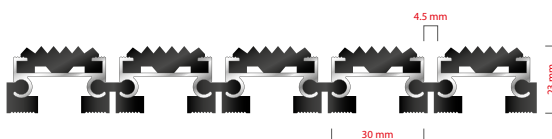

Executive je aluminijumski otirač novijeg dizajna sa standardnim razmakom između profila. Ovaj model predstavlja "budget-friendly" opciju najtraženije visine otirača. Idealan za spoljašnju upotrebu i skupljanje krupne prljavštine. Visina - 23 mm. Fleksibilni "rolo" sistem, izuzetno praktičan i lak za održavanje. Pogodan za kolica sa točkovima. Mogućnost izrade u svim oblicima. Stilmat garantuje besprekoran glamur za svaki ulaz, jer je sinonim u izradi vrhunskih aluminijumskih otirača sa dugogodišnjom tradicijom.

Vrsta prljavštine: Krupna

Otpornost: Na sve vremeske uslove

Karakteristike: Prelaz kolicima

Završna obrada: Eloksirano

Mogućnost dodavanje Logotipa komapnije