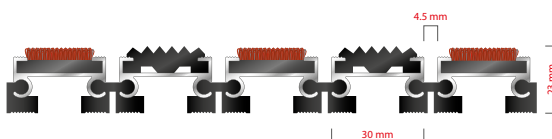

# STILMAT EXECUTIVE

Guma/tkanina - otvoreni

Šifra: EORC

<b>Model:</b>	<b>EXECUTIVE ( guma/tkanina )</b>
Idealan za:	Za skupljanje krupne i sitne prljavštine i vlage
Vrsta ispune:	Profilisana guma i superupijajući, visokokvalitetni tekstil, 100% Polyester. Otporan pri svim vremenskim uslovima
Boja ispune:	Crna, siva braon..
Verzija povezivanja profila:	Otvoreni sistem
Šifra:	EORC
Visina (mm) cca:	23
Idealna pozicija na ulazu:	Natkrivene spoljne zone i prolazi
Zona čišćenja: I – II - III	II
Frekventnost ulaza:	Normalna
Broj posetilaca:	Dnevno do 1000
Vrste kolica koje se mogu koristiti:	Bebi, invalidska, ručna i šoping kolica
Osnovna konstrukcija otirača:	Izrađeno od čvrstog aluminijuma sa zvučnom izolacijom od donje gume
Debljina aluminijumskih profila (mm):	1.0
Način povezivanja profila:	Jaka fleksibilna PVC povezujuća traka, celom dužinom profila
Standardni razmak između profila (mm):	4.5mm
Otpornost na klizanje:	Guma R12 vlažno, R13 suvo - Tkanina DS
Maksimalna širina/ Dužina profila po segmentu otirača (mm):	6000
Maksimalna dužina/pravac kretanja po segmentu otirača (mm):	Bilo koja
Težina pojedinačnog otirača po specifikaciji fabrike ili specifikaciji kupca	Maksimalna preporučena težina po otiraču je 45 kg
Dubina otvora za ovaj model (mm) * bez ugradnog rama:	23
Nosivost/izdržljivost kg/100cm <sup>2</sup>	1500
Težina (kg/m <sup>2</sup> )	19
Opcija logotipa	Gravirani logo
Kontakt	STILMAT