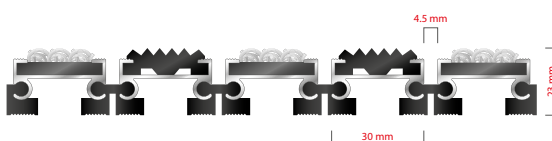

# STILMAT EXECUTIVE

Guma/Rebrasta tkanina - otvoreni

Šifra: EORL

Model:	EXECUTIVE ( guma/rebrasta tkanina)
Idealan za:	Za skupljanje krupne i sitne prljavštine i vlage
Vrsta ispune:	Profilisana guma i Rebrasta visokokvalitetana tkanina za javnu upotrebu (A+,EFL), 100% Polyester sa gel podlogom. Otporan pri svim vremenskim uslovima
Boja ispune:	Crna, siva braon..
Verzija povezivanja profila:	Otvoreni sistem
Šifra:	EORL
Visina (mm) cca:	23
Idealna pozicija na ulazu:	Natkrivene spoljne zone i prolazi
Zona čišćenja: I – II - III	II
Frekventnost ulaza:	Normalna
Broj posetilaca:	Dnevno do 1000
Vrste kolica koje se mogu koristiti:	Bebi, invalidska, ručna i šoping kolica
Osnovna konstrukcija otirača:	Izrađeno od čvrstog aluminijuma sa zvučnom izolacijom od donje gume
Debljina aluminijumskih profila (mm):	1.0
Način povezivanja profila:	Jaka fleksibilna PVC povezujuća traka, celom dužinom profila
Standardni razmak između profila (mm):	4.5mm
Otpornost na klizanje:	Guma R12 vlažno, R13 suvo - Rebrasta tkanina DS
Maksimalna širina/ Dužina profila po segmentu otirača (mm):	6000
Maksimalna dužina/pravac kretanja po segmentu otirača (mm):	Bilo koja
Težina pojedinačnog otirača po specifikaciji fabrike ili specifikaciji kupca	Maksimalna preporučena težina po otiraču je 45 kg
Dubina otvora za ovaj model (mm) * bez ugradnog rama:	20
Nosivost/izdržljivost kg/100cm <sup>2</sup>	1500
Težina (kg/m <sup>2</sup> )	18
Opcija logotipa	Gravirani logo
Kontakt	STILMAT