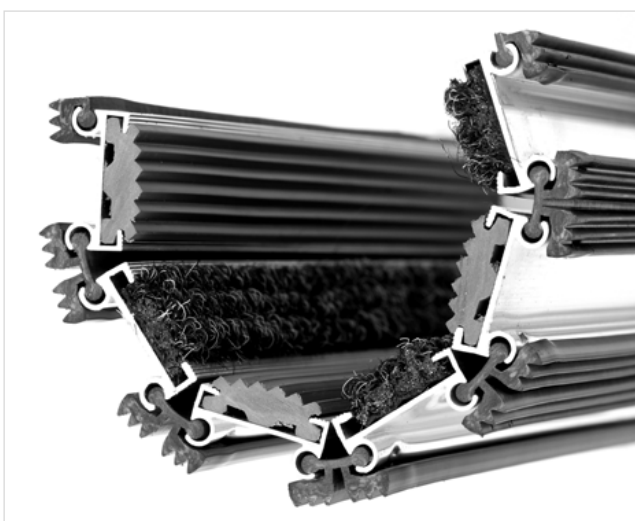

## STILMAT EXECUTIVE

Guma/Rebrasta tkanina - otvoreni

Šifra: EORL

Executive je aluminijumski otirač novijeg dizajna sa standardnim razmakom između profila. Ovaj model predstavlja "budget-friendly" opciju najtraženije visine otirača. Idealan za unutrašnju upotrebu i skupljanje krupne i sitne prljavštine i vlage. Visina - 23 mm. Fleksibilni "rolo" sistem, izuzetno praktičan i lak za održavanje. Pogodan za prelaženje kolicima. Mogućnost izrade u svim oblicima. Stilmát garantuje besprekoran glamur za svaki ulaz, jer je sinonim u izradi vrhunskih aluminijumskih otirača sa dugogodišnjom tradicijom.