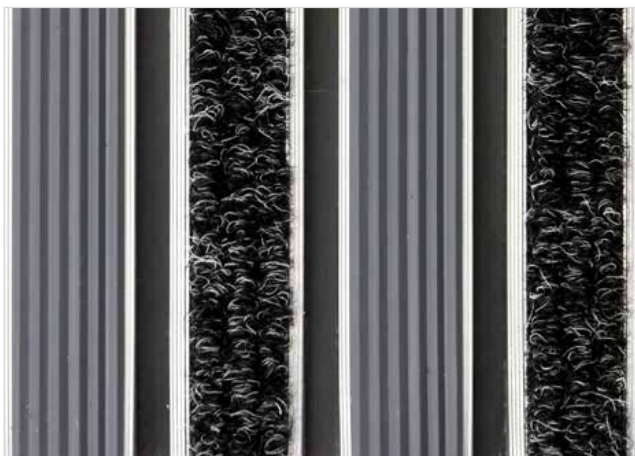

## STILMAT EXECUTIVE

Guma/Rebrasta tkanina - otvoreni

Šifra: EORL

Executive je aluminijumski otirač novijeg dizajna sa standardnim razmakom između profila. Ovaj model predstavlja "budget-friendly" opciju najtraženije visine otirača. Idealan za unutrašnju upotrebu i skupljanje krupne i sitne prljavštine i vlage. Visina - 23 mm. Fleksibilni "rolo" sistem, izuzetno praktičan i lak za održavanje. Pogodan za prelaženje kolicima. Mogućnost izrade u svim oblicima. Stilmát garantuje besprekoran glamur za svaki ulaz, jer je sinonim u izradi vrhunskih aluminijumskih otirača sa dugogodišnjom tradicijom.