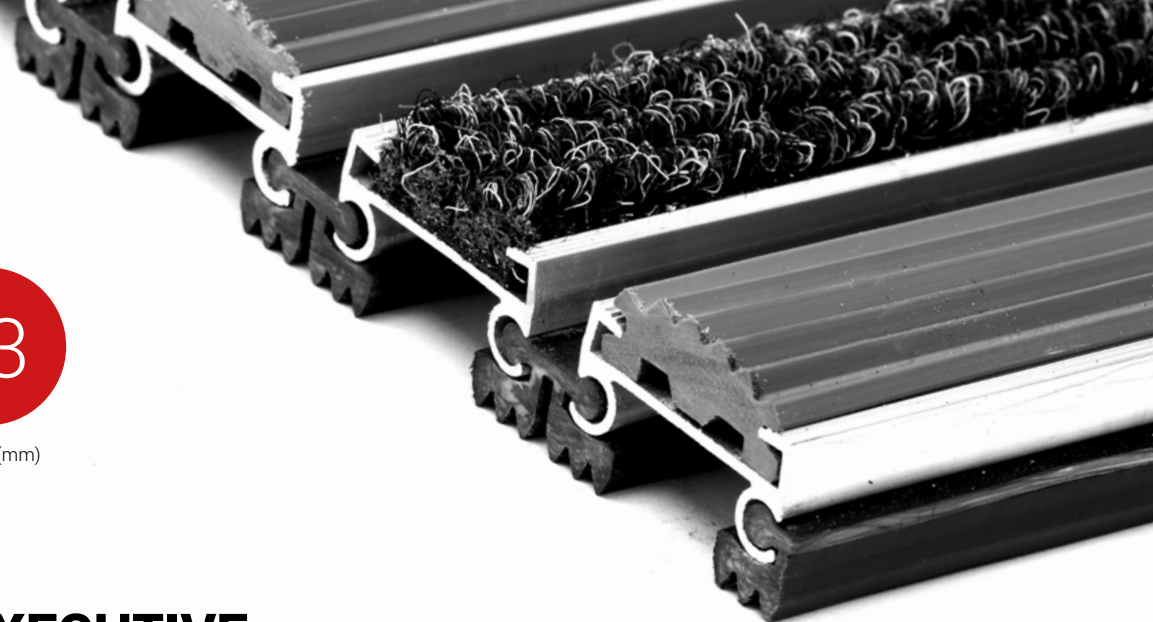

## STILMAT EXECUTIVE

Guma/Rebrasta tkanina - otvoreni

Šifra: EORL

Executive je aluminijumski otirač novijeg dizajna sa standardnim razmakom između profila. Ovaj model predstavlja "budget-friendly" opciju najtraženije visine otirača. Idealan za unutrašnju upotrebu i skupljanje krupne i sitne prljavštine i vlage. Visina - 23 mm. Fleksibilni "rolo" sistem, izuzetno praktičan i lak za održavanje. Pogodan za prelaženje kolicima. Mogućnost izrade u svim oblicima. Stilmát garantuje besprekoran glamur za svaki ulaz, jer je sinonim u izradi vrhunskih aluminijumskih otirača sa dugogodišnjom tradicijom.