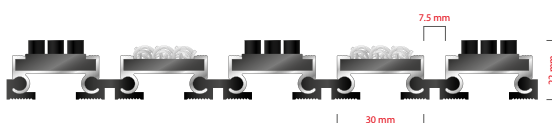

Vrsta prljavštine: Krupna i sitna

Otpornost: Na sve vremeske uslove

Karakteristike: Prelaz kolicima

Završna obrada: Elokisirano

Mogućnost dodavanje Logotipa kompanije

STILMAT MAGNAT

Lux četka/Rebrasta tkanina - otvoreni

Šifra: COBL

Model:	MAGNAT (lux četka/rebrasta tkanina)
Idealan za:	Za skupljanje krupne i sitne prljavštine i vlage
Vrsta ispune:	Lux četkice i rebrasta visokokvalitetana tkanina za javnu upotrebu (A+,EFL), 100% Polyester sa gel podlogom. Otporan pri svim vremenskim uslovima
Boja ispune:	Crna, siva braon..
Verzija povezivanja profila:	Otvoreni sistem
Šifra:	COBL
Visina (mm) cca:	22
Idealna pozicija na ulazu:	Natkrivene spoljne i prolazi
Zona čišćenja: I – II - III	II
Frekventnost ulaza:	Normalna
Broj posetilaca:	Dnevno do 1000
Vrste kolica koje se mogu koristiti:	Bebi, invalidska, ručna i šoping kolica
Osnovna konstrukcija otirača:	Izrađeno od čvrstog aluminijuma sa zvučnom izolacijom od donje gume
Debljina aluminijumskih profila (mm):	1.0
Način povezivanja profila:	Jaka fleksibilna PVC povezujuća traka, celom dužinom profila
Standardni razmak između profila (mm):	7.5mm
Otpornost na klizanje:	Četkice R13 - Rebrasta tkanina DS
Maksimalna širina/dužina profila po segmentu otirača (mm):	6000
Maksimalna dužina/pravac kretanja po segmentu otirača (mm):	Bilo koja
Težina pojedinačnog otirača po specifikaciji fabrike ili specifikaciji kupca	Maksimalna preporučena težina po otiraču je 45 kg
Dubina otvora za ovaj model (mm) * bez ugradnog rama:	22
Nosivost/izdržljivost kg/100cm ²	1500
Težina (kg/m ²)	18
Opcija logotipa	Gravirani logo
Kontakt	STILMAT