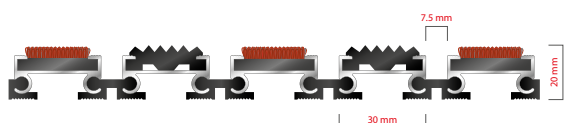

Vrsta prljavštine: Krupna i sitna

Otpornost: Na sve vremeske uslove

Karakteristike: Prelaz kolicima

Završna obrada: Eloksirano

Mogućnost dodavanje Logotipa kompanije

STILMAT MAGNAT

Guma/tkanina - otvoren

Šifra: CORC

Model:	MAGNAT (guma/tkanina)
Idealan za:	Za skupljanje krupne i sitne prljavštine i vlage
Vrsta ispune:	Profilisana guma i superupijajući, visokokvalitetni tekstil, 100% Polyester. Otporan pri svim vremenskim uslovima
Boja ispune:	Crna, siva braon..
Verzija povezivanja profila:	Otvoreni sistem
Šifra:	CORC
Visina (mm) cca:	20
Idealna pozicija na ulazu:	Natkrivene spoljne zone i prolazi
Zona čišćenja: I – II - III	II
Frekventnost ulaza:	Normalna
Broj posetilaca:	Dnevno do 1000
Vrste kolica koje se mogu koristiti:	Bebi, invalidska, ručna i šoping kolica
Osnovna konstrukcija otirača:	Izrađeno od čvrstog aluminijuma sa zvučnom izolacijom od donje gume
Debljina aluminijumskih profila (mm):	1.0
Način povezivanja profila:	Jaka fleksibilna PVC povezujuća traka, celom dužinom profila
Standardni razmak između profila (mm):	7.5mm
Otpornost na klizanje:	Guma R12 vlažno, R13 suvo - Tkanina DS
Maksimalna širina/ Dužina profila po segmentu otirača (mm):	6000
Maksimalna dužina/pravac kretanja po segmentu otirača (mm):	Bilo koja
Težina pojedinačnog otirača po specifikaciji fabrike ili specifikaciji kupca	Maksimalna preporučena težina po otiraču je 45 kg
Dubina otvora za ovaj model (mm) * bez ugradnog rama:	20
Nosivost/izdržljivost kg/100cm ²	1500
Težina (kg/m ²)	18
Opcija logotipa	Gravirani logo
Kontakt	STILMAT