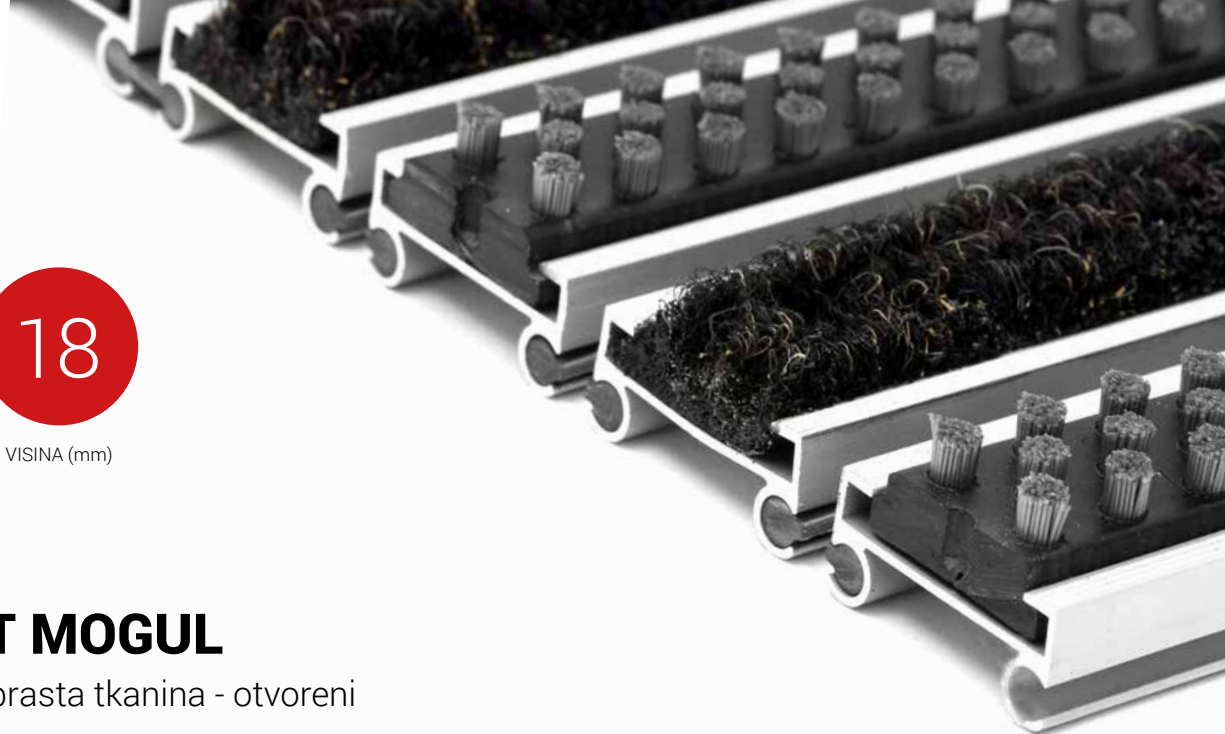

2

ZONA ČIŠĆENJA

18

VISINA (mm)

STILMAT MOGUL

Lux četka/Rebrasta tkanina - otvoreni

Šifra: MOBL

Mogul je ekonomičan aluminijumski otirač, pogodan za sve ulaze sa manjom frekvencijom prolaznika. Idealan za unutrašnju upotrebu za skupljanje krupne i sitne prljavštine i vlage. Elokirani aluminijum, visina 18 mm. Fleksibilni "rolo" sistem, izuzetno praktičan i lak za održavanje. Pogodan za prelaženje kolicima. Mogućnost izrade u svim oblicima. Stilmat garantuje besprekoran glamur za svaki ulaz, jer je sinonim u izradi vrhunskih aluminijumskih otirača sa dugogodišnjom tradicijom.

Šifra: MOBL

Model:	Mogul (lux četka/rebrasta tkanina - otvoreni)
Idealan za:	Za skupljanje krupne i sitne prljavštine i vlage
Vrsta ispune:	Lux četkice i Rebrasta visokokvalitetana tkanina za javnu upotrebu (A+,EFL), 100% Polyester sa gel podlogom. Otporan pri svim vremenskim uslovima
Boja ispune:	Crna, siva braon..
Verzija povezivanja profila:	Otvoreni sistem
Šifra:	MOBL
Visina (mm) cca:	18
Idealna pozicija na ulazu:	Natkrivene spoljne zone i prolazi
Zona čišćenja: I – II - III	II
Frekventnost ulaza:	Normalna
Broj posetilaca:	Dnevno do 1000
Vrste kolica koje se mogu koristiti:	Bebi, invalidska, ručna i šoping kolica
Osnovna konstrukcija otirača:	Izrađeno od čvrstog aluminijuma bez donje gume
Debljina aluminijumskih profila (mm):	1.0
Način povezivanja profila:	Jaka fleksibilna PVC povezujuća traka, celom dužinom profila
Standardni razmak između profila (mm):	5 mm (opciono 3mm za automatska i kružna vrata)
Otpornost na klizanje:	Četkice R13 - Rebrasta tkanina DS
Maksimalna širina/dužina profila po segmentu otirača (mm):	6000
Maksimalna dužina/pravac kretanja po segmentu otirača (mm):	Bilo koja
Težina pojedinačnog otirača po specifikaciji fabrike ili specifikaciji kupca	Maksimalna preporučena težina po otiraču je 45 kg
Dubina otvora za ovaj model (mm) * bez ugradnog rama:	18
Nosivost/izdržljivost kg/100cm ²	1500
Težina (kg/m ²)	15
Opcija logotipa	Gravirani logo
Kontakt	STILMAT