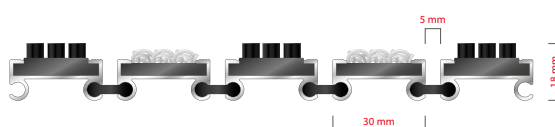

Vrsta prljavštine: Krupna i sitna

Otpornost: Na sve vremeske uslove

Karakteristike: Prelaz kolicima

Završna obrada: Elokirano

Mogućnost dodavanje Logotipa kompanije

STILMAT MOGUL

Lux četka/Rebrasta tkanina - otvoreni

Šifra: MOBL

Model:	Mogul (lux četka/rebrasta tkanina - otvoreni)
Idealan za:	Za skupljanje krupne i sitne prljavštine i vlage
Vrsta ispune:	Lux četkice i Rebrasta visokokvalitetana tkanina za javnu upotrebu (A+,EFL), 100% Polyester sa gel podlogom. Otporan pri svim vremenskim uslovima
Boja ispune:	Crna, siva braon..
Verzija povezivanja profila:	Otvoreni sistem
Šifra:	MOBL
Visina (mm) cca:	18
Idealna pozicija na ulazu:	Natkrivene spoljne zone i prolazi
Zona čišćenja: I – II - III	II
Frekventnost ulaza:	Normalna
Broj posetilaca:	Dnevno do 1000
Vrste kolica koje se mogu koristiti:	Bebi, invalidska, ručna i šoping kolica
Osnovna konstrukcija otirača:	Izrađeno od čvrstog aluminijuma bez donje gume
Debljina aluminijumskih profila (mm):	1.0
Način povezivanja profila:	Jaka fleksibilna PVC povezujuća traka, celom dužinom profila
Standardni razmak između profila (mm):	5 mm (opciono 3mm za automatska i kružna vrata)
Otpornost na klizanje:	Četkice R13 - Rebrasta tkanina DS
Maksimalna širina/dužina profila po segmentu otirača (mm):	6000
Maksimalna dužina/pravac kretanja po segmentu otirača (mm):	Bilo koja
Težina pojedinačnog otirača po specifikaciji fabrike ili specifikaciji kupca	Maksimalna preporučena težina po otiraču je 45 kg
Dubina otvora za ovaj model (mm) * bez ugradnog rama:	18
Nosivost/izdržljivost kg/100cm ²	1500
Težina (kg/m ²)	15
Opcija logotipa	Gravirani logo
Kontakt	STILMAT