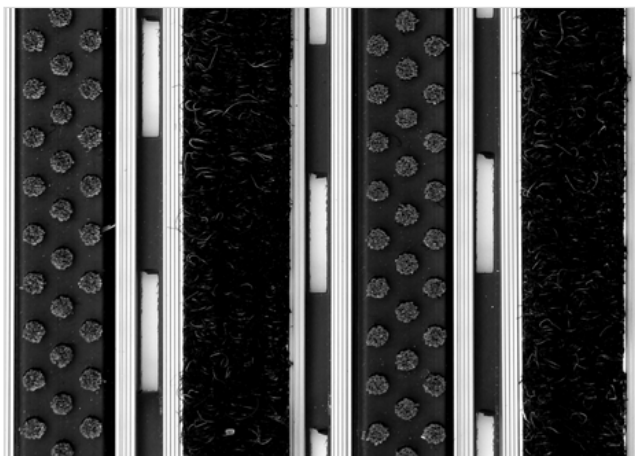

2

ZONA ČIŠĆENJA

18

VISINA (mm)

STILMAT MOGUL

Lux četka/Rebrasta tkanina - otvoreni

Šifra: MOBL

Mogul je ekonomičan aluminijumski otirač, pogodan za sve ulaze sa manjom frekvencijom prolaznika. Idealan za unutrašnju upotrebu za skupljanje krupne i sitne prljavštine i vlage. Elokirani aluminijum, visina 18 mm. Fleksibilni "rolo" sistem, izuzetno praktičan i lak za održavanje. Pogodan za prelaženje kolicima. Mogućnost izrade u svim oblicima. Stilmat garantuje besprekoran glamur za svaki ulaz, jer je sinonim u izradi vrhunskih aluminijumskih otirača sa dugogodišnjom tradicijom.

Šifra: MOBL

Model:	Mogul (lux četka/rebrasta tkanina - otvoreni)
Idealan za:	Za skupljanje krupne i sitne prljavštine i vlage
Vrsta ispune:	Lux četkice i Rebrasta visokokvalitetana tkanina za javnu upotrebu (A+,EFL), 100% Polyester sa gel podlogom. Otporan pri svim vremenskim uslovima
Boja ispune:	Crna, siva braon..
Verzija povezivanja profila:	Otvoreni sistem
Šifra:	MOBL
Visina (mm) cca:	18
Idealna pozicija na ulazu:	Natkrivene spoljne zone i prolazi
Zona čišćenja: I – II - III	II
Frekventnost ulaza:	Normalna
Broj posetilaca:	Dnevno do 1000
Vrste kolica koje se mogu koristiti:	Bebi, invalidska, ručna i šoping kolica
Osnovna konstrukcija otirača:	Izrađeno od čvrstog aluminijuma bez donje gume
Debljina aluminijumskih profila (mm):	1.0
Način povezivanja profila:	Jaka fleksibilna PVC povezujuća traka, celom dužinom profila
Standardni razmak između profila (mm):	5 mm (opciono 3mm za automatska i kružna vrata)
Otpornost na klizanje:	Četkice R13 - Rebrasta tkanina DS
Maksimalna širina/dužina profila po segmentu otirača (mm):	6000
Maksimalna dužina/pravac kretanja po segmentu otirača (mm):	Bilo koja
Težina pojedinačnog otirača po specifikaciji fabrike ili specifikaciji kupca	Maksimalna preporučena težina po otiraču je 45 kg
Dubina otvora za ovaj model (mm) * bez ugradnog rama:	18
Nosivost/izdržljivost kg/100cm ²	1500
Težina (kg/m ²)	15
Opcija logotipa	Gravirani logo
Kontakt	STILMAT