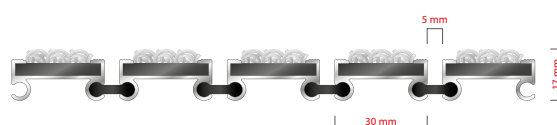

Vrsta prljavštine: Sitna

Otpornost: Na sve vremeske uslove

Karakteristike: Prelaz kolicima

Završna obrada: Eloksirano

Mogućnost dodavanje Logotipa komapnije

STILMAT MOGUL

Rebrasta tkanina - otvoreni

Šifra: MOL

Model:	Mogul (rebrasta tkanina - otvoreni)
Idealan za:	Za skupljanje sitne prljavštine i vlage
Vrsta ispune:	Rebrasta visokokvalitetana tkanina za javnu upotrebu (A+,EFL), 100% Polyester sa gel podlogom. Otporan pri svim vremenskim uslovima
Boja ispune:	Crna, siva, braon
Verzija povezivanja profila:	Otvoreni sistem
Šifra:	MOL
Visina (mm) cca:	17
Idealna pozicija na ulazu:	Unutrašnja
Zona čišćenja: I – II - III	III
Frekventnost ulaza:	Normalna
Broj posetilaca:	Dnevno do 1000
Vrste kolica koje se mogu koristiti:	Bebi, invalidska, ručna i šoping kolica
Osnovna konstrukcija otirača:	Izrađeno od čvrstog aluminijuma bez donje gume
Debljina aluminijumskih profila (mm):	1.0
Način povezivanja profila:	Jaka fleksibilna PVC povezujuća traka, celom dužinom profila
Standardni razmak između profila (mm):	5 mm (opciono 3mm za automatska i kružna vrata)
Otpornost na klizanje:	DS
Maksimalna širina/dužina profila po segmentu otirača (mm):	6000
Maksimalna dužina/pravac kretanja po segmentu otirača (mm):	Bilo koja
Težina pojedinačnog otirača po specifikaciji fabrike ili specifikaciji kupca	Maksimalna preporučena težina po otiraču je 45 kg
Dubina otvora za ovaj model (mm) * bez ugradnog rama:	17
Nosivost/izdržljivost kg/100cm ²	1500
Težina (kg/m ²)	15
Opcija logotipa	Gravirani logo
Kontakt	STILMAT