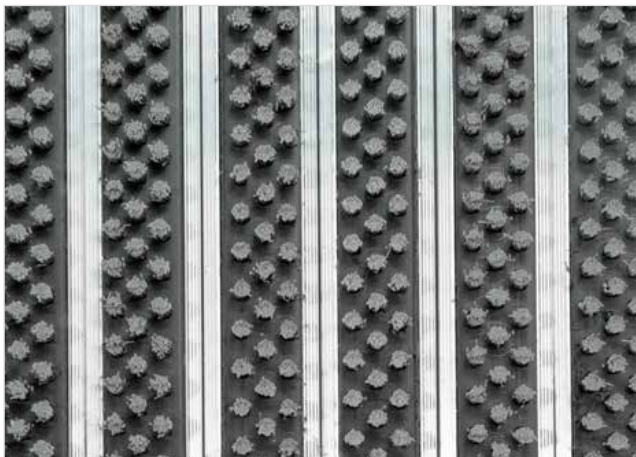

## STILMAT MOGUL

Lux četka - zatvoreni

Šifra: MCB

**Model Stilmat Mogul** je ekonomičan aluminijumski otirač sa alternativnim zatvorenim sistemom, pogodan za sve ulaze sa manjom frekvencijom prolaznika. Idealan za spoljašnju upotrebu za skupljanje krupne prljavštine. Elokirani aluminijum, visina 18 mm. Pogodan za prelaženje kolicima. Mogućnost izrade u svim oblicima. Stilmat garantuje besprekoran glamur za svaki ulaz, jer je sinonim u izradi vrhunskih aluminijumskih otirača sa dugogodišnjom tradicijom.