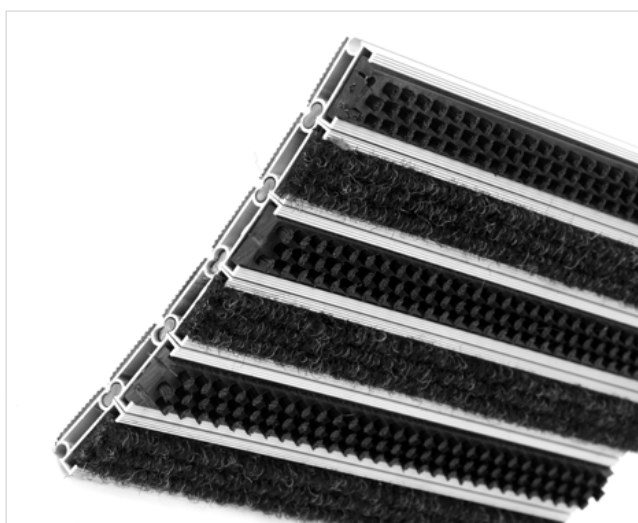

## STILMAT ROYAL

Lux četka/Rebrasta tkanina - zatvoreni

Šifra: RCBL

ROYAL je naš popularni model "sa stilom". Alternativni, zatvoreni dizajn. Pogodan za unutrašnju i natkrivenu spoljašnju upotrebu sa normalnom/visokom frekvencijom prolaznika. Idealan za skupljanje kako krupne tako i sitne prljavštine i vlage, zahvaljujući kombinaciji visokokvalitetnih i otpornih četkica i rebrastog tekstila. Elokirani aluminijum, visina - 19 mm. Pogodan za prelazak kolicima. Mogućnost izrade u svim oblicima. Stilmat garantuje besprekoran glamur za svaki ulaz, jer je sinonim u izradi vrhunskih aluminijumskih otirača sa dugogodišnjom tradicijom.