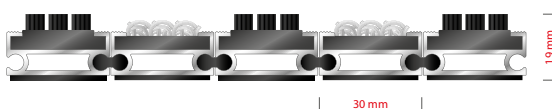

# STILMAT ROYAL

Lux četka/Rebrasta tkanina - zatvoreni

Šifra: RCBL

<b>Model:</b>	<b>ROYAL (lux četka –rebrasta tkanina - zatvoreni)</b>
Idealan za:	Za skupljanje krupne i sitne prljavštine i vlage
Vrsta ispune:	Lux četkice i rebrasta visokokvalitetana tkanina za javnu upotrebu (A+,EFL), 100% Polyester sa gel podlogom. Otporan pri svim vremenskim uslovima
Boja ispune:	Crna, siva
Verzija povezivanja profila:	Zatvoreni sistem
Šifra:	RCBL
Visina (mm) cca:	19
Idealna pozicija na ulazu:	Unutrašnja/Natkrivena spoljna (prolazi.....)
Zona čišćenja: I – II - III	II
Frekventnost ulaza:	Visoka
Broj posetilaca:	Dnevno do 1500
Vrste kolica koje se mogu koristiti:	Bebi, invalidska, ručna i šoping kolica
Osnovna konstrukcija otirača:	Izrađeno od čvrstog eloksiranog aluminijuma sa gumenom zvučnom izolacijom ispod profila
Zaštita aluminijumske konstrukcije:	Kompletno eloksirani profili, otporni na koroziju, habanje i grebanje. Manje privlačenja i skupljanja prljavštine. Viši nivo estetike i otpornija površina u odnosu na iste sirove aluminijumske profile.
Debljina aluminijumskih profila (mm):	1.2
Način povezivanja profila:	Jaka fleksibilna PVC povezujuća traka, celom dužinom profila
Standardni razmak između profila (mm):	0 mm zatvoreni sistem
Otpornost na klizanje:	Četkice R13 - Rebrasta tkanina DS
Maksimalna širina/ dužina profila po segmentu otirača (mm):	6000
Maksimalna dužina/pravac kretanja po segmentu otirača (mm):	Bilo koja
Težina pojedinačnog otirača po specifikaciji fabrike ili specifikaciji kupca	Maksimalna preporučena težina po otiraču je 45 kg
Dubina otvora za ovaj model (mm) * bez ugradnog rama:	cca 19
Nosivost/izdržljivost kg/100cm <sup>2</sup>	2200
Težina (kg/m <sup>2</sup> )	cca 20
Opcija logotipa	Gravirani logo
Kontakt	STILMAT