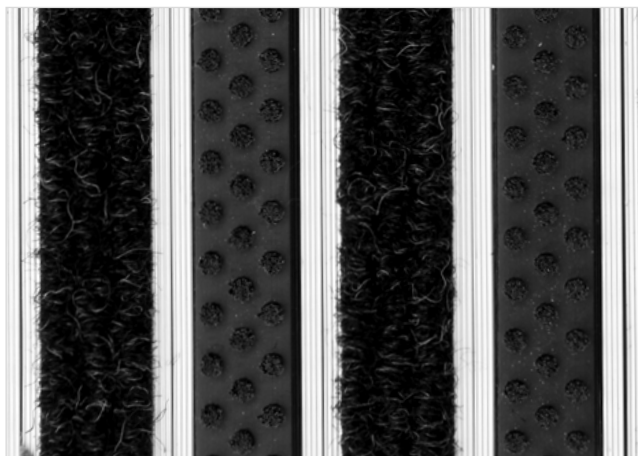

## STILMAT ROYAL

Lux četka/Rebrasta tkanina - zatvoreni

Šifra: RCBL

ROYAL je naš popularni model "sa stilom". Alternativni, zatvoreni dizajn. Pogodan za unutrašnju i natkrivenu spoljašnju upotrebu sa normalnom/visokom frekvencijom prolaznika. Idealan za skupljanje kako krupne tako i sitne prljavštine i vlage, zahvaljujući kombinaciji visokokvalitetnih i otpornih četkica i rebrastog tekstila. Elokirani aluminijum, visina - 19 mm. Pogodan za prelazak kolicima. Mogućnost izrade u svim oblicima. Stilmat garantuje besprekoran glamur za svaki ulaz, jer je sinonim u izradi vrhunskih aluminijumskih otirača sa dugogodišnjom tradicijom.