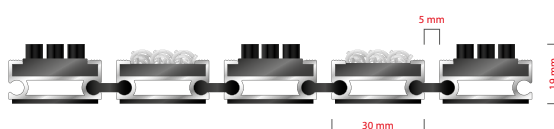

Vrsta prljavštine: Krupna

Otpornost: Na sve vremeske uslove

Karakteristike: Prelaz kolicima

Završna obrada: Elokirano

Mogućnost dodavanje Logotipa kompanije

STILMAT ROYAL

Lux četka/Rebrasta tkanina - otvoreni

Šifra: ROBL

Model:	ROYAL (lux četka – rebrasta tkanina- otvoreni)
Idealan za:	Za skupljanje krupne i sitne prljavštine i vlage
Vrsta ispune:	Lux četkice i rebrasta visokokvalitetana tkanina za javnu upotrebu (A+,EFL), 100% Polyester sa gel podlogom. Otporan pri svim vremenskim uslovima
Boja ispune:	Crna, siva
Verzija povezivanja profila:	Otvoreni sistem
Šifra:	ROBL
Visina (mm) cca:	19
Idealna pozicija na ulazu:	Unutrašnja/Natkrivena spoljna (prolazi.....)
Zona čišćenja: I – II - III	II
Frekventnost ulaza:	Visoka
Broj posetilaca:	Dnevno do 1500
Vrste kolica koje se mogu koristiti:	Bebi, invalidska, ručna i šoping kolica
Osnovna konstrukcija otirača:	Izrađeno od čvrstog eloksiranog aluminijuma sa gumenom zvučnom izolacijom ispod profila
Zaštita aluminijumske konstrukcije:	Kompletno eloksirani profili, otporni na koroziju, habanje i grebanje. Manje privlačenja i skupljanja prljavštine. Viši nivo estetike i otpornija površina u odnosu na iste sirove aluminijumske profile.
Debljina aluminijumskih profila (mm):	1.2
Način povezivanja profila:	Jaka fleksibilna PVC povezujuća traka, celom dužinom profila
Standardni razmak između profila (mm):	5mm (opciono 3mm za automatska i kružna vrata)
Otpornost na klizanje:	Četkice R13 - Rebrasta tkanina DS
Maksimalna širina/ dužina profila po segmentu otirača (mm):	6000
Maksimalna dužina/pravac kretanja po segmentu otirača (mm):	Bilo koja
Težina pojedinačnog otirača po specifikaciji fabrike ili specifikaciji kupca	Maksimalna preporučena težina po otiraču je 45 kg
Dubina otvora za ovaj model (mm) * bez ugradnog rama:	cca 19
Nosivost/izdržljivost kg/100cm ²	2200
Težina (kg/m ²)	cca 16
Opcija logotipa	Gravirani logo
Kontakt	STILMAT