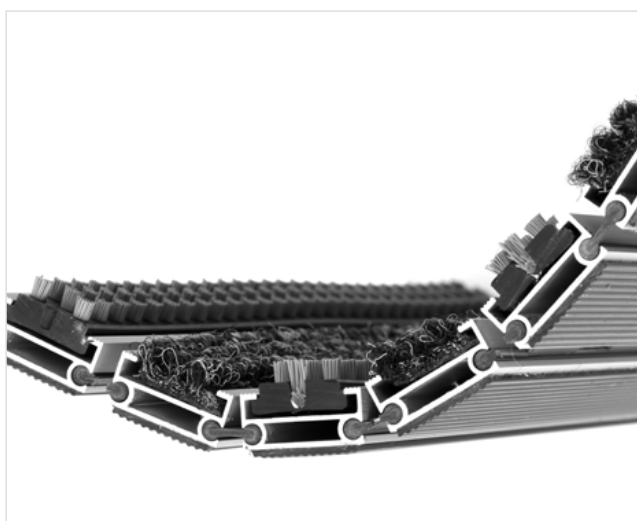

ZONA ČIŠĆENJA

VISINA (mm)

STILMAT ROYAL

Lux četka/Rebrasta tkanina - otvoreni

Šifra: ROBL

ROYAL je naš popularni model "sa stilom". Pogodan za unutrašnju i natkrivenu spoljašnju upotrebu sa normalnom/visokom frekvencijom prolaznika. Idealan za skupljanje kako krupne tako i sitne prljavštine i vlage, zahvaljujući kombinaciji visokokvalitetnih i otpornih četkica i rebrastog tekstila. Elokirani aluminijum, visina - 19 mm. Fleksibilni "roló" sistem, izuzetno praktičan i lak za održavanje. Pogodan za prelazak kolicima. Mogućnost izrade u svim oblicima. Stilmat garantuje besprekoran glamur za svaki ulaz, jer je sinonim u izradi vrhunskih aluminijumskih otirača sa dugogodišnjom tradicijom.