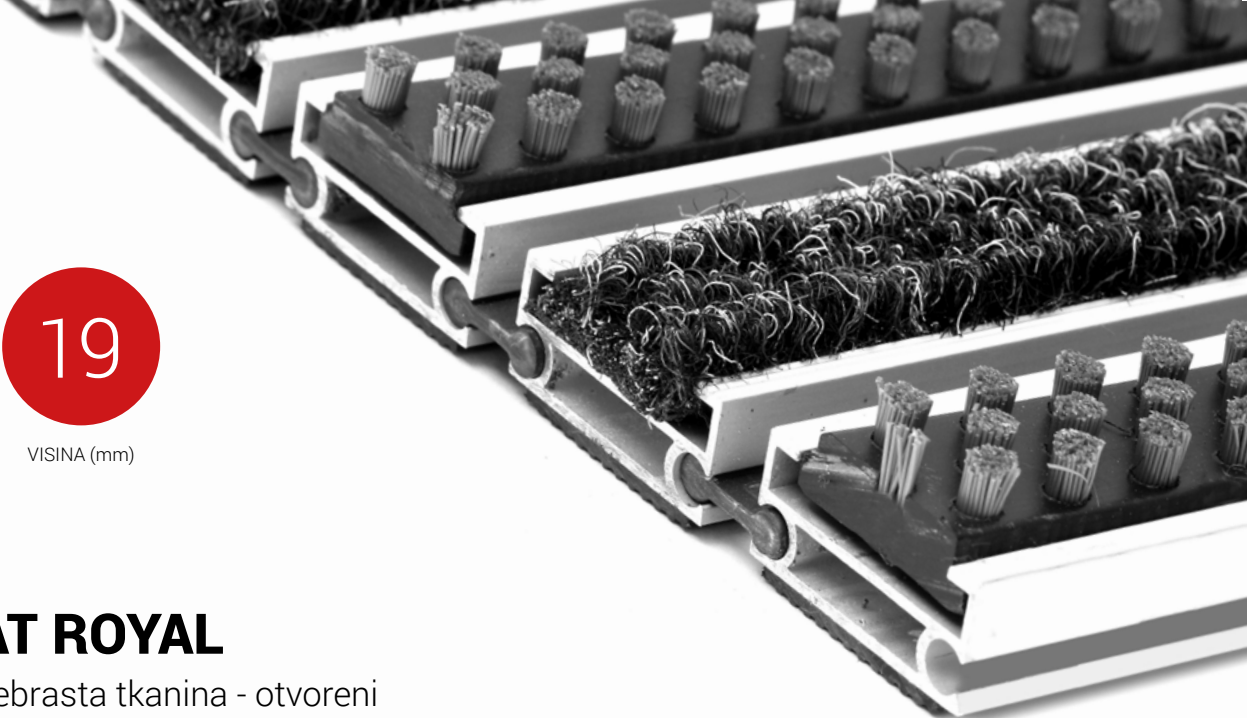

ZONA ČIŠĆENJA

VISINA (mm)

STILMAT ROYAL

Lux četka/Rebrasta tkanina - otvoreni

Šifra: ROBL

ROYAL je naš popularni model "sa stilom". Pogodan za unutrašnju i natkrivenu spoljašnju upotrebu sa normalnom/visokom frekvencijom prolaznika. Idealan za skupljanje kako krupne tako i sitne prljavštine i vlage, zahvaljujući kombinaciji visokokvalitetnih i otpornih četkica i rebrastog tekstila. Elokirani aluminijum, visina - 19 mm. Fleksibilni "roló" sistem, izuzetno praktičan i lak za održavanje. Pogodan za prelazak kolicima. Mogućnost izrade u svim oblicima. Stilmat garantuje besprekoran glamur za svaki ulaz, jer je sinonim u izradi vrhunskih aluminijumskih otirača sa dugogodišnjom tradicijom.