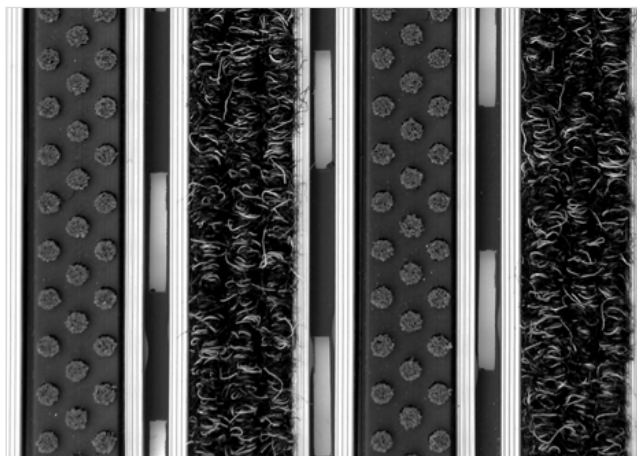

ZONA ČIŠĆENJA

VISINA (mm)

STILMAT ROYAL

Lux četka/Rebrasta tkanina - otvoreni

Šifra: ROBL

ROYAL je naš popularni model "sa stilom". Pogodan za unutrašnju i natkrivenu spoljašnju upotrebu sa normalnom/visokom frekvencijom prolaznika. Idealan za skupljanje kako krupne tako i sitne prljavštine i vlage, zahvaljujući kombinaciji visokokvalitetnih i otpornih četkica i rebrastog tekstila. Elokirani aluminijum, visina - 19 mm. Fleksibilni "roló" sistem, izuzetno praktičan i lak za održavanje. Pogodan za prelazak kolicima. Mogućnost izrade u svim oblicima. Stilmat garantuje besprekoran glamur za svaki ulaz, jer je sinonim u izradi vrhunskih aluminijumskih otirača sa dugogodišnjom tradicijom.