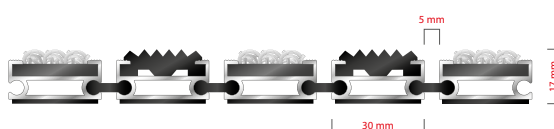

Vrsta prljavštine: Krupna i sitna

Otpornost: Na sve vremeske uslove

Karakteristike: Prelaz kolicima

Završna obrada: Elokirano

Mogućnost dodavanje Logotipa komapnije

STILMAT ROYAL

Guma/Rebrasta tkanina - otvoreni

Šifra: RORL

Model:	ROYAL (guma/rebrasta tkanina - otvoreni)
Idealan za:	Za skupljanje krupne i sitne prljavštine i vlage
Vrsta ispune:	Profilisana guma i rebrasta visokokvalitetana tkanina za javnu upotrebu (A+,EFL), 100% Polyester sa gel podlogom. Otporan pri svim vremenskim uslovima
Boja ispune:	Crna, siva, braon
Verzija povezivanja profila:	Otvoreni sistem
Šifra:	RORL
Visina (mm) cca:	17
Idealna pozicija na ulazu:	Natkrivene spoljne zone i prolazi
Zona čišćenja: I – II - III	II
Frekventnost ulaza:	Normalna/Visoka
Broj posetilaca:	Dnevno do 1500
Vrste kolica koje se mogu koristiti:	Bebi, invalidska, ručna i šoping kolica
Osnovna konstrukcija otirača:	Izrađeno od čvrstog eloksiranog aluminijuma sa gumenom zvučnom izolacijom ispod profila
Zaštita aluminijumske konstrukcije:	Kompletno eloksirani profili, otporni na koroziju, habanje i grebanje. Manje privlačenja i skupljanja prljavštine. Viši nivo estetike i otpornija površina u odnosu na iste sirove aluminijumske profile.
Debljina aluminijumskih profila (mm):	1.2
Način povezivanja profila:	Jaka fleksibilna PVC povezujuća traka, celom dužinom profila
Standardni razmak između profila (mm):	5mm (opciono 3mm za automatska i kružna vrata)
Otpornost na klizanje:	Guma R12 vlažno, R13 suvo - Rebrasta tkanina DS
Maksimalna širina/ dužina profila po segmentu otirača (mm):	6000
Maksimalna dužina/pravac kretanja po segmentu otirača (mm):	Bilo koja
Težina pojedinačnog otirača po specifikaciji fabrike ili specifikaciji kupca	Maksimalna preporučena težina po otiraču je 45 kg
Dubina otvora za ovaj model (mm) * bez ugradnog rama:	cca 17
Nosivost/izdržljivost kg/100cm ²	2200
Težina (kg/m ²)	cca 16
Opcija logotipa	Gravirani logo
Kontakt	STILMAT