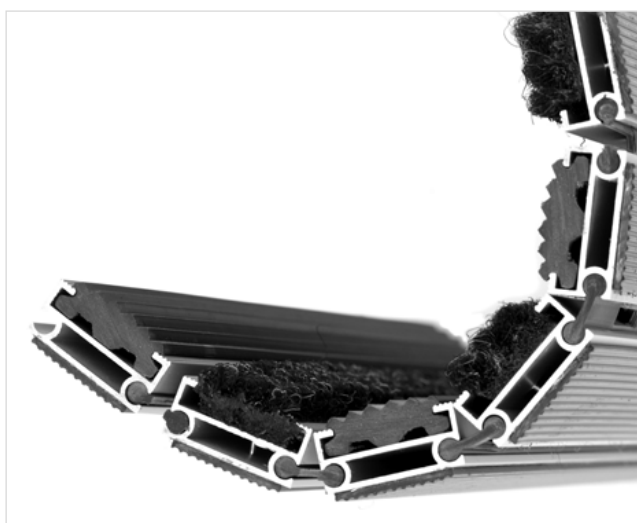

ZONA ČIŠĆENJA

VISINA (mm)

STILMAT ROYAL

Guma/Rebrasta tkanina - otvoreni

Šifra: RORL

ROYAL je naš popularni model "sa stilom". Pogodan za unutrašnju upotrebu sa normalnom/visokom frekvencijom prolaznika. Idealan za skupljanje krupne i sitne prljavštine i vlage. Elokirani aluminijum sa ispunom od gume i rebrastog tekstila, visina - 17 mm. Fleksibilni "rolo" sistem, izuzetno praktičan i lak za održavanje. Pogodan za prelazak kolicima. Mogućnost izrade u svim oblicima. Stilmat garantuje besprekoran glamur za svaki ulaz, jer je sinonim u izradi vrhunskih aluminijumskih otirača sa dugogodišnjom tradicijom.