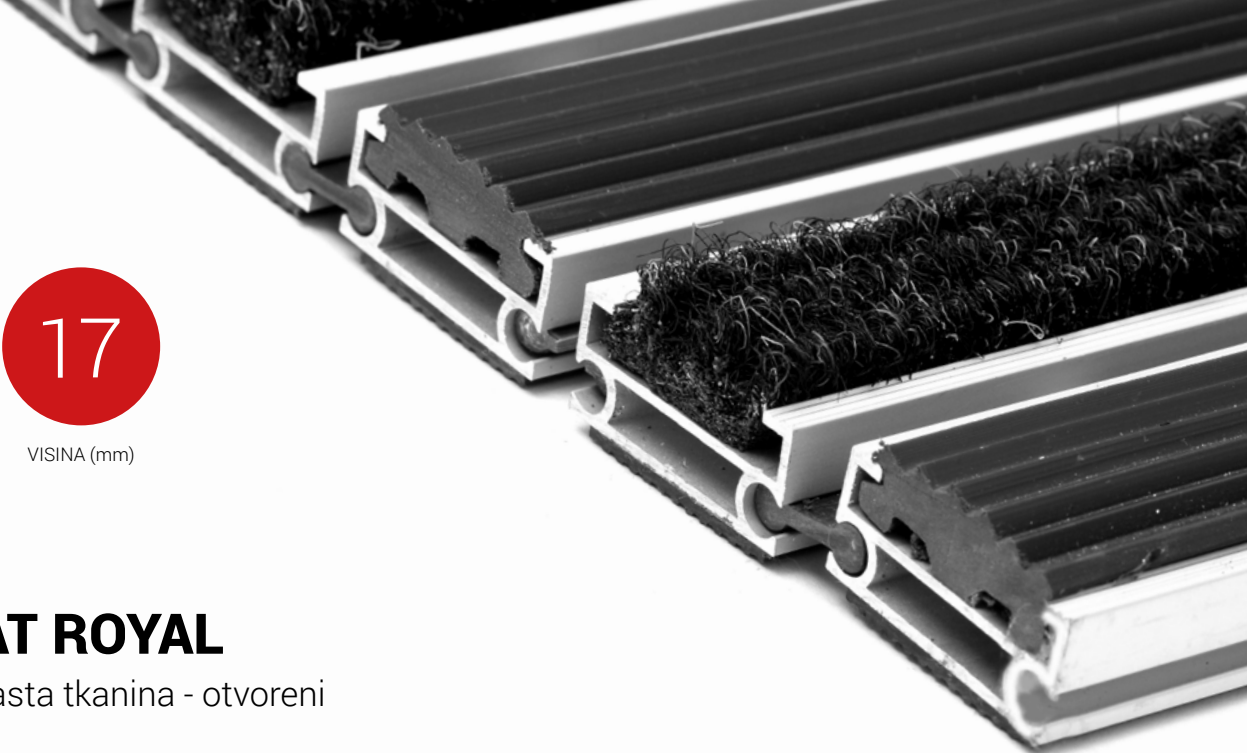

ZONA ČIŠĆENJA

VISINA (mm)

STILMAT ROYAL

Guma/Rebrasta tkanina - otvoreni

Šifra: RORL

ROYAL je naš popularni model "sa stilom". Pogodan za unutrašnju upotrebu sa normalnom/visokom frekvencijom prolaznika. Idealan za skupljanje krupne i sitne prljavštine i vlage. Elokirani aluminijum sa ispunom od gume i rebrastog tekstila, visina - 17 mm. Fleksibilni "rolo" sistem, izuzetno praktičan i lak za održavanje. Pogodan za prelazak kolicima. Mogućnost izrade u svim oblicima. Stilmat garantuje besprekoran glamur za svaki ulaz, jer je sinonim u izradi vrhunskih aluminijumskih otirača sa dugogodišnjom tradicijom.