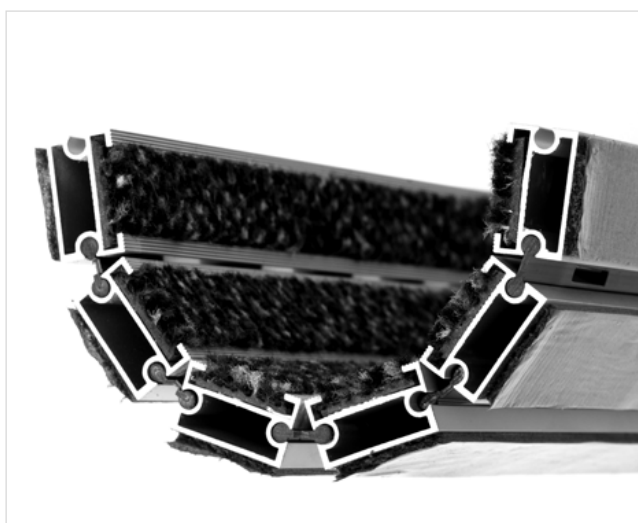

ZONA ČIŠĆENJA

VISINA (mm)

## STILMAT VICE PRESIDENT

Tkanina - otvoreni

Šifra: VOC

VICE PRESIDENT je aluminijumski model otirača najstandardnije i najtraženije visine. Po svojim karakteristikama spada u "budget-friendly" modele, a ispunjava sve osnovne karakteristike sličnih Stilmat modela. Pogodan za unutrašnju upotrebu sa visokom frekvencijom prolaznika. Idealan za skupljanje sitne prljavštine i vlage. Visine 22 mm. Pogodan za prelazak kolicima. Mogućnost izrade u svim oblicima. Stilmat garantuje besprekoran glamur za svaki ulaz, jer je sinonim u izradi vrhunskih aluminijumskih otirača sa dugogodišnjom tradicijom.

# STILMAT VICE PRESIDENT

Tkanina - otvoreni

Šifra: VOC

Model:	VICE PRESIDENT (tkanina - otvoreni)
Idealan za:	Za skupljanje sitne prljavštine i vlage
Vrsta ispune:	Superupijajući visokokvalitetan tekstil. 100% Polyamid. Otporan pri svim vremenskim uslovima
Boja ispune:	Crna, siva, braon
Verzija povezivanja profila:	Otvoreni sistem
Šifra:	VOC
Visina (mm) cca:	22
Idealna pozicija na ulazu:	Unutrašnji
Zona čišćenja: I – II - III	III
Frekventnost ulaza:	Visoka
Broj posetilaca:	Dnevno preko 2000
Vrste kolica koje se mogu koristiti:	Bebi, invalidska, ručna i šoping kolica
Osnovna konstrukcija otirača:	Izrađeno od čvrstog aluminijuma sa penastom zvučnom izolacijom ispod profila
Debljina aluminijumskih profila (mm):	1.2
Način povezivanja profila:	Jaka fleksibilna PVC povezujuća traka, celom dužinom profila
Standardni razmak između profila (mm):	5mm (opciono 3mm za automatska i kružna vrata)
Otpornost na klizanje:	DS
Maksimalna širina/dužina profila po segmentu otirača (mm):	6000
Maksimalna dužina/pravac kretanja po segmentu otirača (mm):	Bilo koja
Težina pojedinačnog otirača po specifikaciji fabrike ili specifikaciji kupca	Maksimalna preporučena težina po otiraču je 45 kg
Dubina otvora za ovaj model (mm) * bez ugradnog rama:	22
Nosivost/izdržljivost kg/100cm <sup>2</sup>	2000
Težina (kg/m <sup>2</sup> )	20
Opcija logotipa	Gravirani logo
Kontakt	STILMAT