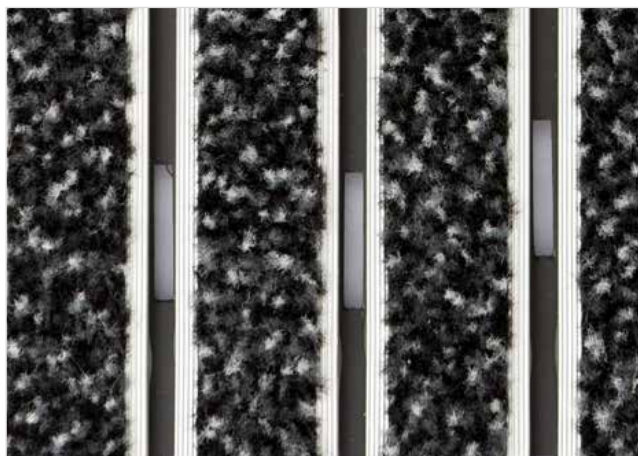

## STILMAT VICE PRESIDENT

Tkanina - otvoreni

Šifra: VOC

VICE PRESIDENT je aluminijumski model otirača najstandardnije i najtraženije visine. Po svojim karakteristikama spada u "budget-friendly" modele, a ispunjava sve osnovne karakteristike sličnih Stilmat modela. Pogodan za unutrašnju upotrebu sa visokom frekvencijom prolaznika. Idealan za skupljanje sitne prljavštine i vlage. Visine 22 mm. Pogodan za prelazak kolicima. Mogućnost izrade u svim oblicima. Stilmat garantuje besprekoran glamur za svaki ulaz, jer je sinonim u izradi vrhunskih aluminijumskih otirača sa dugogodišnjom tradicijom.

# STILMAT VICE PRESIDENT

Tkanina - otvoreni

Šifra: VOC

Model:	VICE PRESIDENT (tkanina - otvoreni)
Idealan za:	Za skupljanje sitne prljavštine i vlage
Vrsta ispune:	Superupijajući visokokvalitetan tekstil. 100% Polyamid. Otporan pri svim vremenskim uslovima
Boja ispune:	Crna, siva, braon
Verzija povezivanja profila:	Otvoreni sistem
Šifra:	VOC
Visina (mm) cca:	22
Idealna pozicija na ulazu:	Unutrašnji
Zona čišćenja: I – II - III	III
Frekventnost ulaza:	Visoka
Broj posetilaca:	Dnevno preko 2000
Vrste kolica koje se mogu koristiti:	Bebi, invalidska, ručna i šoping kolica
Osnovna konstrukcija otirača:	Izrađeno od čvrstog aluminijuma sa penastom zvučnom izolacijom ispod profila
Debljina aluminijumskih profila (mm):	1.2
Način povezivanja profila:	Jaka fleksibilna PVC povezujuća traka, celom dužinom profila
Standardni razmak između profila (mm):	5mm (opciono 3mm za automatska i kružna vrata)
Otpornost na klizanje:	DS
Maksimalna širina/dužina profila po segmentu otirača (mm):	6000
Maksimalna dužina/pravac kretanja po segmentu otirača (mm):	Bilo koja
Težina pojedinačnog otirača po specifikaciji fabrike ili specifikaciji kupca	Maksimalna preporučena težina po otiraču je 45 kg
Dubina otvora za ovaj model (mm) * bez ugradnog rama:	22
Nosivost/izdržljivost kg/100cm <sup>2</sup>	2000
Težina (kg/m <sup>2</sup> )	20
Opcija logotipa	Gravirani logo
Kontakt	STILMAT