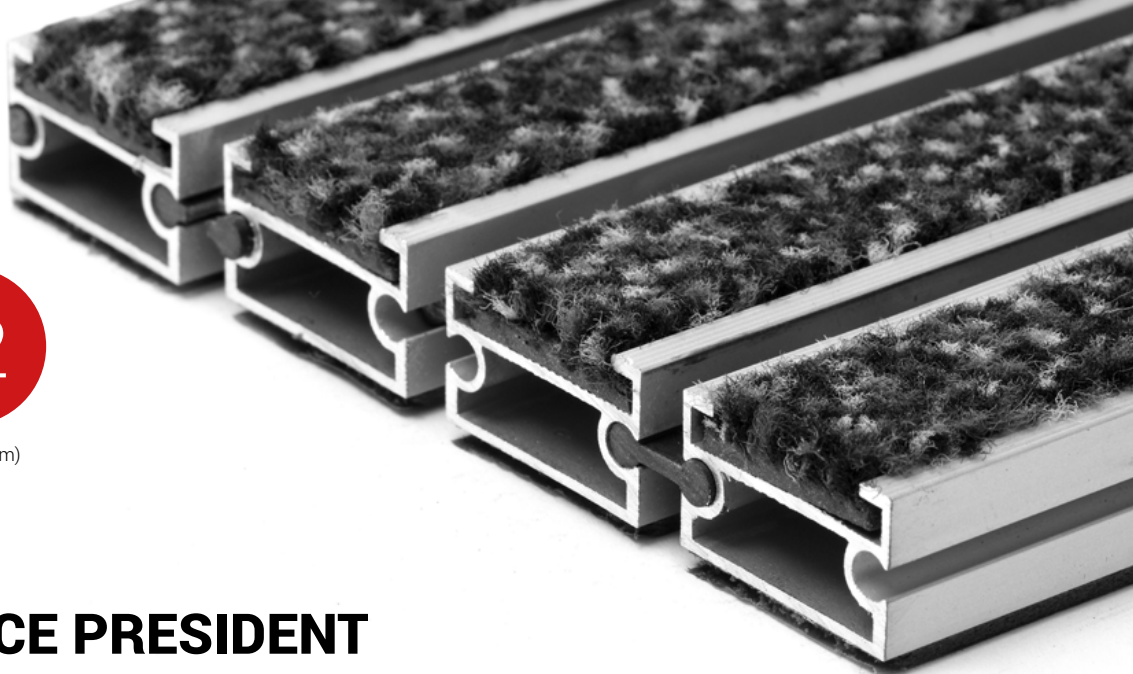

## STILMAT VICE PRESIDENT

Tkanina - otvoreni

Šifra: VOC

VICE PRESIDENT je aluminijumski model otirača najstandardnije i najtraženije visine. Po svojim karakteristikama spada u "budget-friendly" modele, a ispunjava sve osnovne karakteristike sličnih Stilmat modela. Pogodan za unutrašnju upotrebu sa visokom frekvencijom prolaznika. Idealan za skupljanje sitne prljavštine i vlage. Visine 22 mm. Pogodan za prelazak kolicima. Mogućnost izrade u svim oblicima. Stilmat garantuje besprekoran glamur za svaki ulaz, jer je sinonim u izradi vrhunskih aluminijumskih otirača sa dugogodišnjom tradicijom.

# STILMAT VICE PRESIDENT

Tkanina - otvoreni

Šifra: VOC

Model:	VICE PRESIDENT (tkanina - otvoreni)
Idealan za:	Za skupljanje sitne prljavštine i vlage
Vrsta ispune:	Superupijajući visokokvalitetan tekstil. 100% Polyamid. Otporan pri svim vremenskim uslovima
Boja ispune:	Crna, siva, braon
Verzija povezivanja profila:	Otvoreni sistem
Šifra:	VOC
Visina (mm) cca:	22
Idealna pozicija na ulazu:	Unutrašnji
Zona čišćenja: I – II - III	III
Frekventnost ulaza:	Visoka
Broj posetilaca:	Dnevno preko 2000
Vrste kolica koje se mogu koristiti:	Bebi, invalidska, ručna i šoping kolica
Osnovna konstrukcija otirača:	Izrađeno od čvrstog aluminijuma sa penastom zvučnom izolacijom ispod profila
Debljina aluminijumskih profila (mm):	1.2
Način povezivanja profila:	Jaka fleksibilna PVC povezujuća traka, celom dužinom profila
Standardni razmak između profila (mm):	5mm (opciono 3mm za automatska i kružna vrata)
Otpornost na klizanje:	DS
Maksimalna širina/dužina profila po segmentu otirača (mm):	6000
Maksimalna dužina/pravac kretanja po segmentu otirača (mm):	Bilo koja
Težina pojedinačnog otirača po specifikaciji fabrike ili specifikaciji kupca	Maksimalna preporučena težina po otiraču je 45 kg
Dubina otvora za ovaj model (mm) * bez ugradnog rama:	22
Nosivost/izdržljivost kg/100cm <sup>2</sup>	2000
Težina (kg/m <sup>2</sup> )	20
Opcija logotipa	Gravirani logo
Kontakt	STILMAT