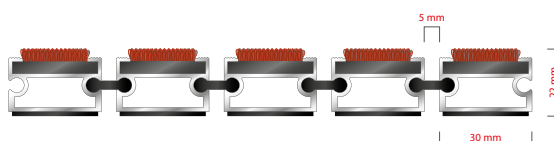

## STILMAT VICE PRESIDENT

Tkanina - otvoreni

Šifra: VOC

VICE PRESIDENT je aluminijumski model otirača najstandardnije i najtraženije visine. Po svojim karakteristikama spada u "budget-friendly" modele, a ispunjava sve osnovne karakteristike sličnih Stilmat modela. Pogodan za unutrašnju upotrebu sa visokom frekvencijom prolaznika. Idealan za skupljanje sitne prljavštine i vlage. Visine 22 mm. Pogodan za prelazak kolicima. Mogućnost izrade u svim oblicima. Stilmat garantuje besprekoran glamur za svaki ulaz, jer je sinonim u izradi vrhunskih aluminijumskih otirača sa dugogodišnjom tradicijom.

# STILMAT VICE PRESIDENT

Tkanina - otvoreni

Šifra: VOC

Model:	VICE PRESIDENT (tkanina - otvoreni)
Idealan za:	Za skupljanje sitne prljavštine i vlage
Vrsta ispune:	Superupijajući visokokvalitetan tekstil. 100% Polyamid. Otporan pri svim vremenskim uslovima
Boja ispune:	Crna, siva, braon
Verzija povezivanja profila:	Otvoreni sistem
Šifra:	VOC
Visina (mm) cca:	22
Idealna pozicija na ulazu:	Unutrašnji
Zona čišćenja: I – II - III	III
Frekventnost ulaza:	Visoka
Broj posetilaca:	Dnevno preko 2000
Vrste kolica koje se mogu koristiti:	Bebi, invalidska, ručna i šoping kolica
Osnovna konstrukcija otirača:	Izrađeno od čvrstog aluminijuma sa penastom zvučnom izolacijom ispod profila
Debljina aluminijumskih profila (mm):	1.2
Način povezivanja profila:	Jaka fleksibilna PVC povezujuća traka, celom dužinom profila
Standardni razmak između profila (mm):	5mm (opciono 3mm za automatska i kružna vrata)
Otpornost na klizanje:	DS
Maksimalna širina/dužina profila po segmentu otirača (mm):	6000
Maksimalna dužina/pravac kretanja po segmentu otirača (mm):	Bilo koja
Težina pojedinačnog otirača po specifikaciji fabrike ili specifikaciji kupca	Maksimalna preporučena težina po otiraču je 45 kg
Dubina otvora za ovaj model (mm) * bez ugradnog rama:	22
Nosivost/izdržljivost kg/100cm <sup>2</sup>	2000
Težina (kg/m <sup>2</sup> )	20
Opcija logotipa	Gravirani logo
Kontakt	STILMAT