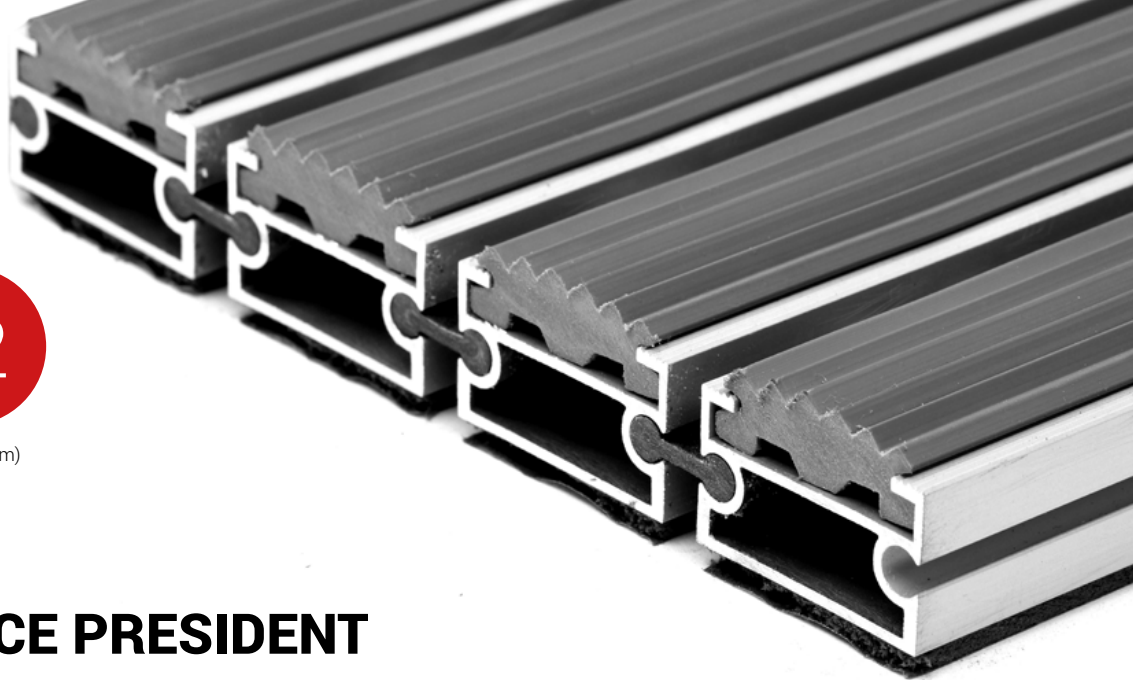

ZONA ČIŠĆENJA

VISINA (mm)

STILMAT VICE PRESIDENT

Guma - otvoreni

Šifra: VOR

VICE PRESIDENT je aluminijumski model otirača najstandardnije i najtraženije visine. Po svojim karakteristikama spada u "budget-friendly" modele, a ispunjava sve osnovne karakteristike sličnih Stilmata modela. Pogodan za spoljašnju upotrebu sa visokom frekvencijom prolaznika. Idealan za skupljanje krupne prljavštine. Visine 22 mm. Pogodan za prelazak kolicima. Mogućnost izrade u svim oblicima. Stilmata garantuje besprekoran glamur za svaki ulaz, jer je sinonim u izradi vrhunskih aluminijumskih otirača sa dugogodišnjom tradicijom.

Model:	VICE PRESIDENT (guma - otvoreni)
Idealan za:	Za skupljanje krupne prljavštine
Vrsta ispune:	Profilisana gumena ispuna. Otporan pri svim vremenskim uslovima
Boja ispune:	Crna, siva braon..
Verzija povezivanja profila:	Otvoreni sistem
Šifra:	VOR
Visina (mm) cca:	22
Idealna pozicija na ulazu:	Spoljašnja
Zona čišćenja: I – II - III	I
Frekventnost ulaza:	Visoka
Broj posetilaca:	Dnevno preko 2000
Vrste kolica koje se mogu koristiti:	Bebi, invalidska, ručna i šoping kolica
Osnovna konstrukcija otirača:	Izrađeno od čvrstog aluminijuma sa penastom zvučnom izolacijom ispod profila
Debljina aluminijumskih profila (mm):	1.2
Način povezivanja profila:	Jaka fleksibilna PVC povezujuća traka, celom dužinom profila
Standardni razmak između profila (mm):	5mm (opciono 3mm za automatska i kružna vrata)
Otpornost na klizanje:	R12 vlažno, R13 suvo
Maksimalna širina/ dužina profila po segmentu otirača (mm):	6000
Maksimalna dužina/pravac kretanja po segmentu otirača (mm):	Bilo koja
Težina pojedinačnog otirača po specifikaciji fabrike ili specifikaciji kupca	Maksimalna preporučena težina po otiraču je 45 kg
Dubina otvora za ovaj model (mm) * bez ugradnog rama:	22
Nosivost/izdržljivost kg/100cm ²	2000
Težina (kg/m ²)	20
Opcija logotipa	Logo u gumi, led, gravirani logo
Kontakt	STILMAT