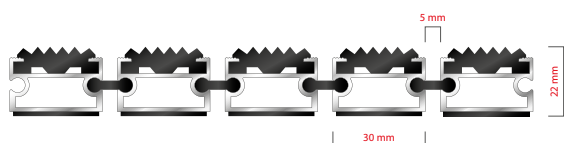

VICE PRESIDENT je aluminijumski model otirača najstandardnije i najtraženije visine. Po svojim karakteristikama spada u "budget-friendly" modele, a ispunjava sve osnovne karakteristike sličnih Stilmata modela. Pogodan za spoljašnju upotrebu sa visokom frekvencijom prolaznika. Idealan za skupljanje krupne prljavštine. Visine 22 mm. Pogodan za prelazak kolicima. Mogućnost izrade u svim oblicima. Stilmata garantuje besprekoran glamur za svaki ulaz, jer je sinonim u izradi vrhunskih aluminijumskih otirača sa dugogodišnjom tradicijom.

Vrsta prljavštine: Krupna

Otpornost: Na sve vremeske uslove

Karakteristike: Prelaz kolicima

Završna obrada: Eloksirano

Mogućnost dodavanja Logotipa kompanije